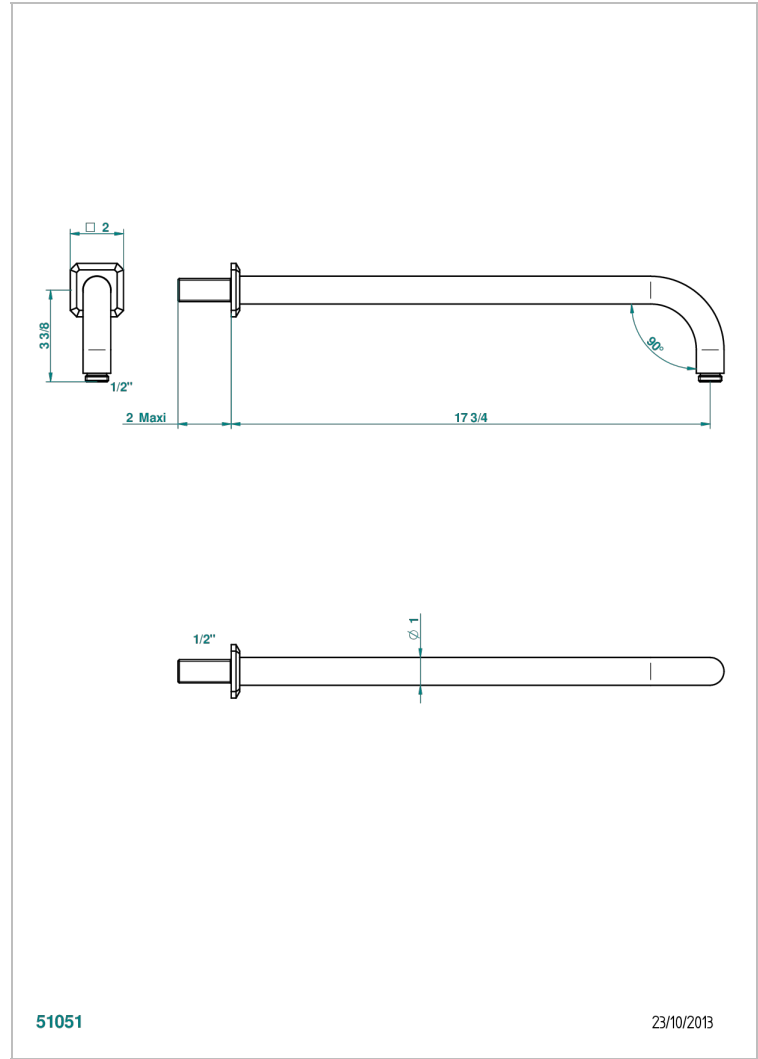

# METROPOLIS CRISTAL NOIR A MANETTES

A2M-84L

Bras pour pomme de douche long. 450 mm coudé à 90°

## CARACTÉRISTIQUES

- Parfaitement adapté aux pommes de douche jusqu'au Ø400 mm  
Réf. G00.280EP, G00.284EP, G00.280C
- Coudé à 90°
- Alimentation 1/2"

Vieux nickel - H28