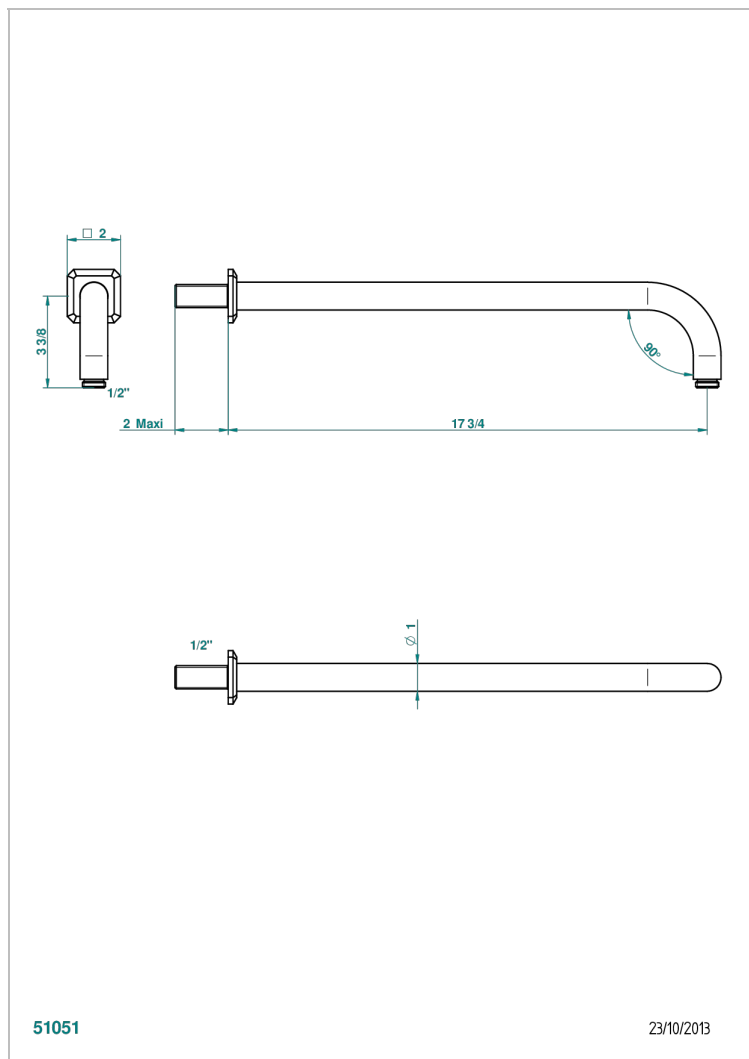

METROPOLIS CRISTAL NEGRO CON MANETAS

THG[®]
PARIS

A2M-84L

Brazo de ducha lg 450 mm

CARACTERÍSTICAS

- Métopolis cristal negro con manetas
- Brazo de ducha lg 450 mm

ACABADOS DISPONIBLES

Cerámica negra mate - D30
Cromo - A02
Cromo / dorado - G02
Cromo mate - C02
Dorado - F01
Dorado mate - F07

Dorado pálido - F30
Dorado pálido mate (sin barniz) - F31
Níquel - B01
Níquel mate - C01
Níquel viejo - H28
Pvd blush - H62

Pvd blush mate - H60
Pvd color latón - H49
Pvd color latón mate - H50
Pvd color níquel - H55
Pvd color níquel mate - H56
Pvd color oro - H52