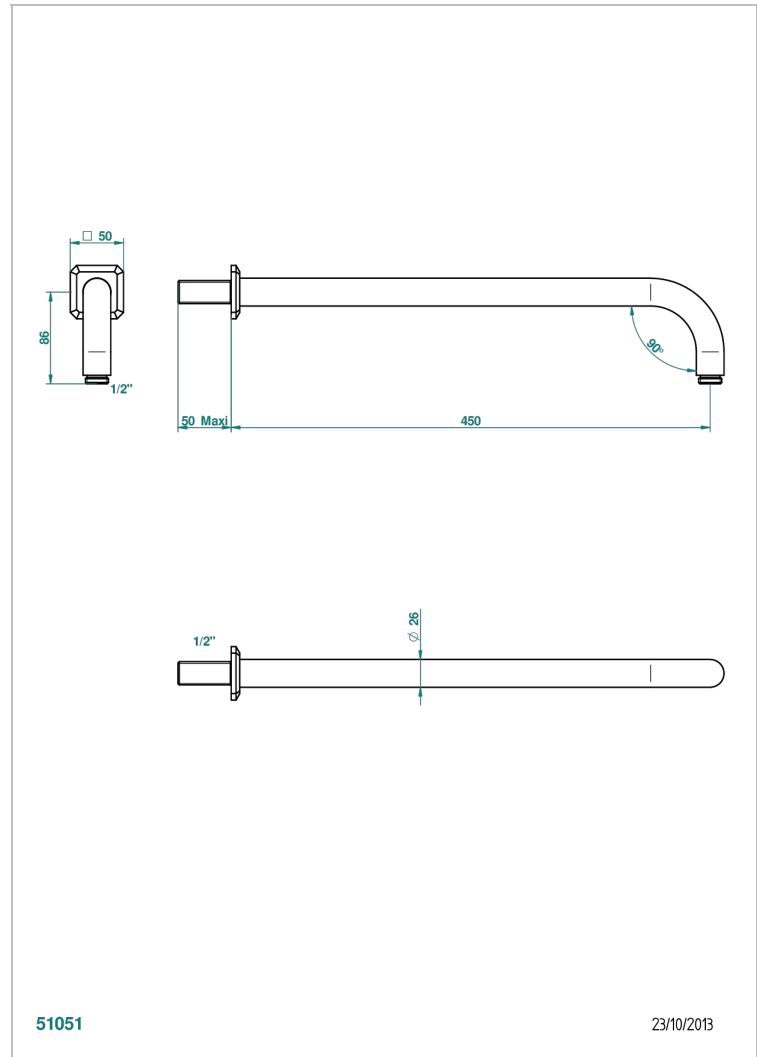

# METROPOLIS CRISTAL NOIR

A2L-84L

Bras pour pomme de douche long. 450 mm coudé à 90°

THG<sup>®</sup>  
PARIS

51051

23/10/2013

## CARACTÉRISTIQUES

- Parfaitement adapté aux pommes de douche jusqu'au Ø400 mm  
Réf. G00.280EP, G00.284EP, G00.280C
- Coudé à 90°
- Alimentation 1/2"

Vieux nickel - H28