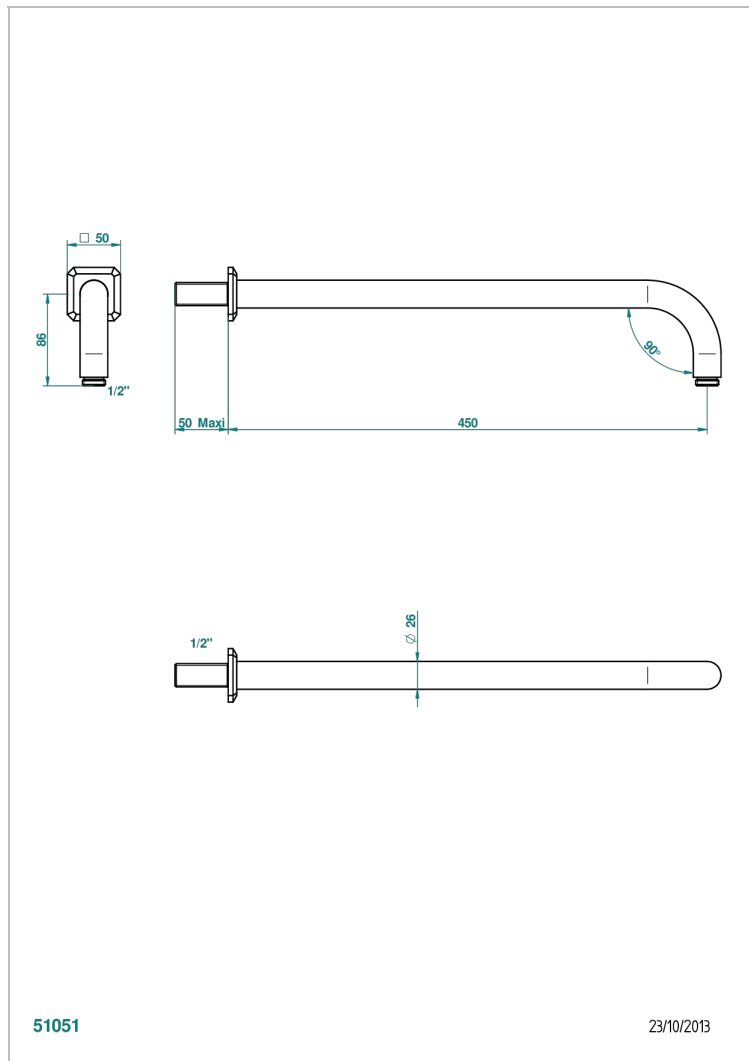

METROPOLIS CRISTAL NEGRO

A2L-84L

Brazo de ducha lg 450 mm

THG[®]
PARIS

51051

23/10/2013

CARACTERÍSTICAS

- Métopolis cristal negro
- Brazo de ducha lg 450 mm

ACABADOS DISPONIBLES

Cerámica negra mate - D30
Cromo - A02
Cromo / dorado - G02
Cromo mate - C02
Dorado - F01
Dorado mate - F07

Dorado pálido - F30
Dorado pálido mate (sin barniz) - F31
Níquel - B01
Níquel mate - C01
Níquel viejo - H28
Pvd blush - H62

Pvd umber mate - H67