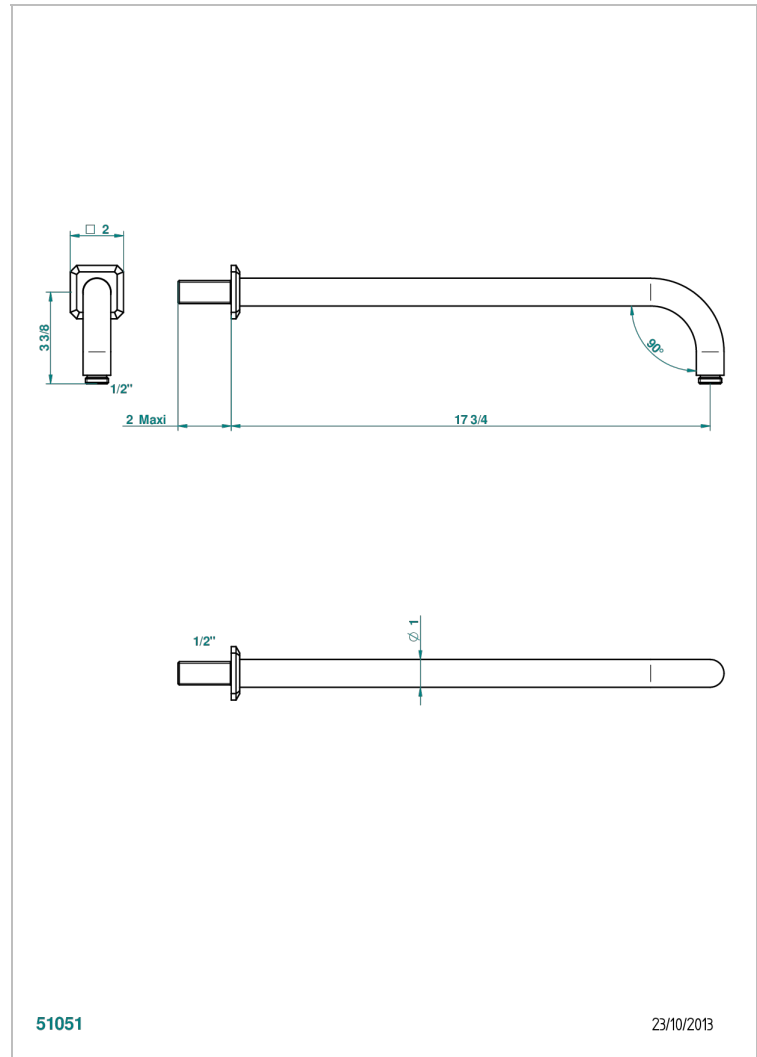

# METROPOLIS CRISTAL NOIR

A2L-84L

Bras pour pomme de douche long. 450 mm coudé à 90°

THG<sup>®</sup>  
PARIS

## CARACTÉRISTIQUES

- Parfaitement adapté aux pommes de douche jusqu'au Ø400 mm  
Réf. G00.280EP, G00.284EP, G00.280C
- Coudé à 90°
- Alimentation 1/2"

Vieux nickel - H28