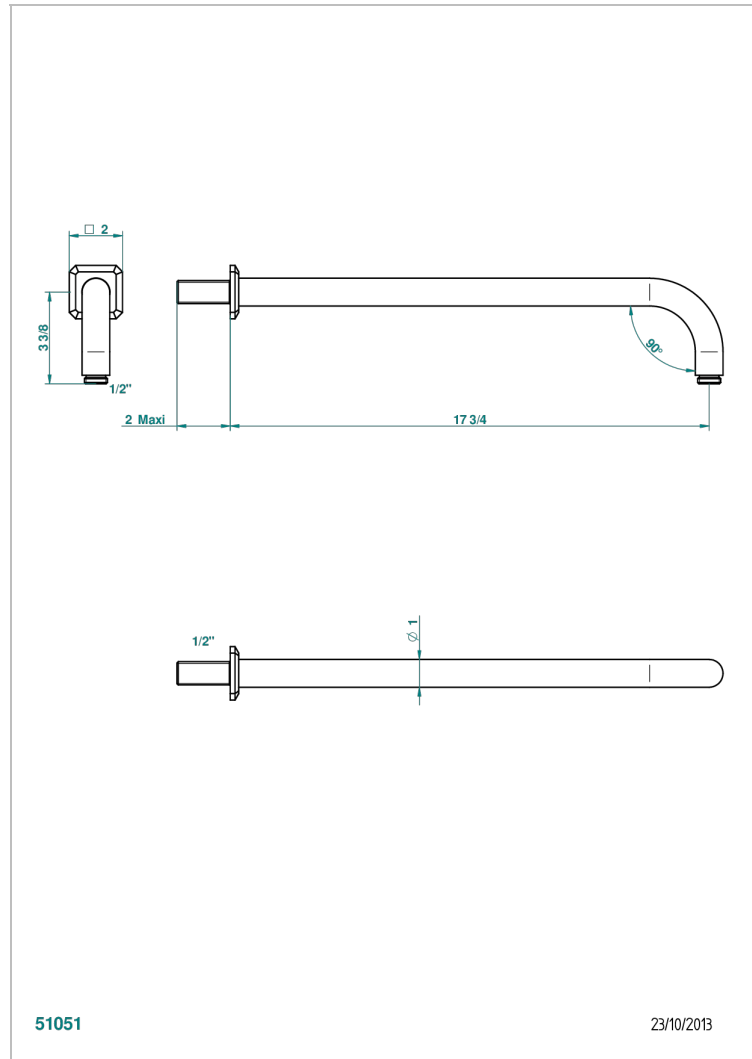

METROPOLIS CRISTAL NEGRO

A2L-84L

Brazo de ducha lg 450 mm

THG[®]
PARIS

CARACTERÍSTICAS

- Métropolis cristal negro
- Brazo de ducha lg 450 mm

ACABADOS DISPONIBLES

Cerámica negra mate - D30
Cromo - A02
Cromo / dorado - G02
Cromo mate - C02
Dorado - F01
Dorado mate - F07