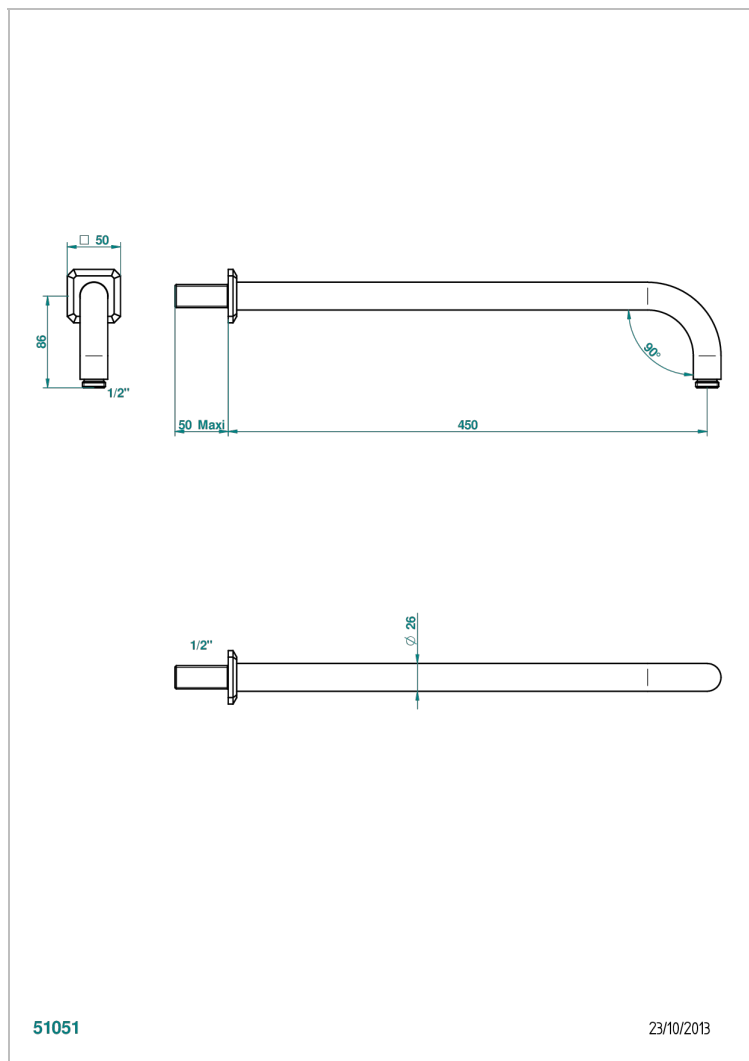

METROPOLIS CRISTAL CLARO CON MANETAS

A2B-84L

Brazo de ducha lg 450 mm

CARACTERÍSTICAS

- Métopolis cristal claro con manetas
- Brazo de ducha lg 450 mm

ACABADOS DISPONIBLES

Cerámica negra mate - D30
Cromo - A02
Cromo / dorado - G02
Cromo mate - C02
Dorado - F01
Dorado mate - F07

Dorado pálido - F30
Dorado pálido mate (sin barniz) - F31
Níquel - B01
Níquel mate - C01
Níquel viejo - H28
Pvd blush - H62

Pvd blush mate - H60
Pvd color latón - H49
Pvd color latón mate - H50
Pvd color níquel - H55
Pvd color níquel mate - H56
Pvd color oro - H52

Pvd color oro mate - H53
Pvd grafito - H64
Pvd grafito mate - H65
Pvd marrón bronce - F33
Pvd marrón bronce mate - F34
Pvd umber - H66

Pvd umber mate - H67