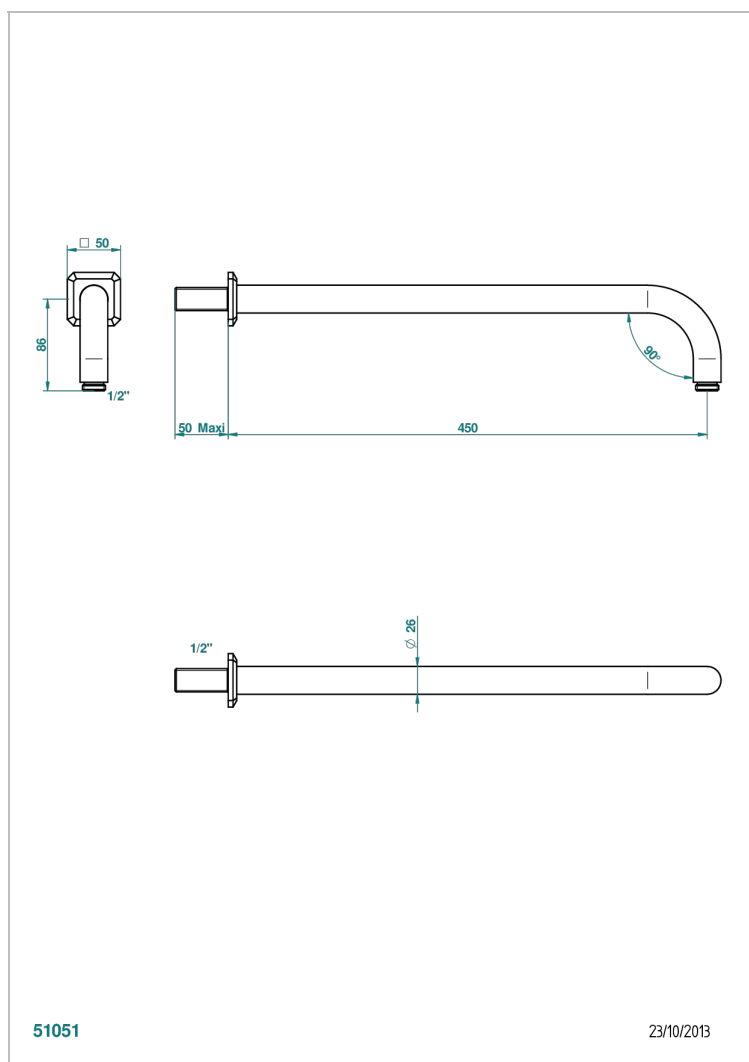

METROPOLIS, KRISTALL KLAR, HEBEL

A2B-84L

Brausearm für Kopfbrause, Länge: 450mm, 90°

51051

23/10/2013

EIGENSCHAFTEN

- Métropolis, Kristall klar, Hebel
- Brausearm für Kopfbrause, Länge: 450mm, 90°

VERFÜGBARE OBERFLÄCHEN

Altnickel - H28
Blassgold - F30
Blassgold matt unlackiert - F31
Chrom - A02
Chrom / gold - G02
Chrom matt - C02

Gold - F01
Gold matt - F07
Mattschwarz keramik - D30
Nickel matt - C01
Pvd blush - H62
Pvd blush matt - H60