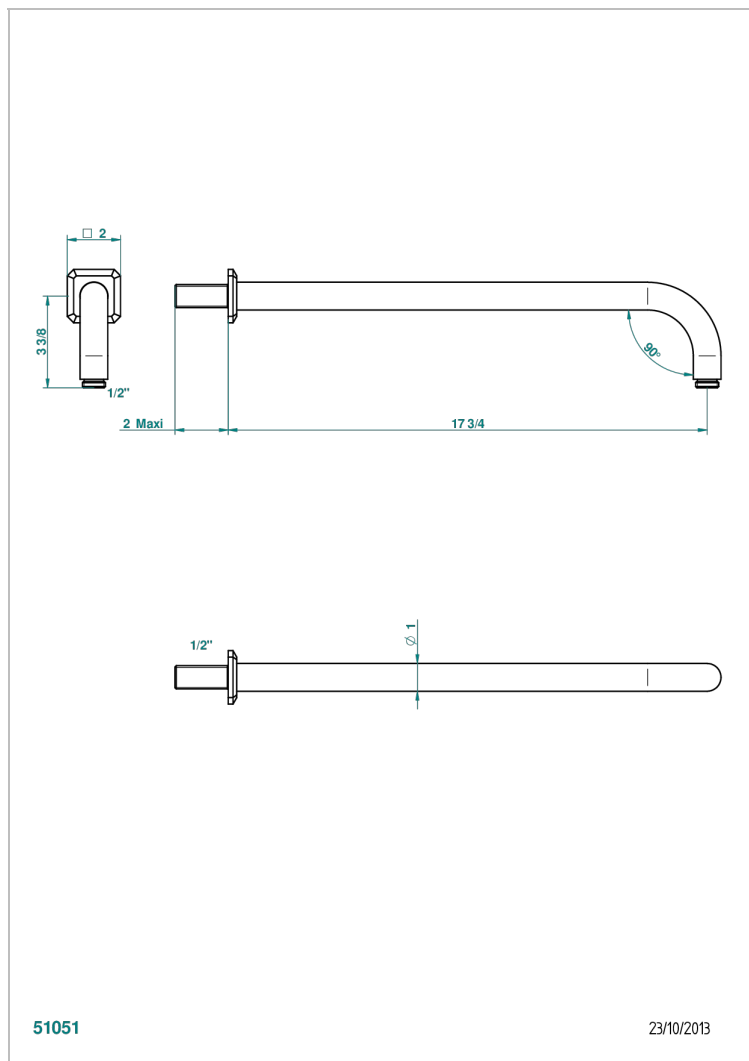

# METROPOLIS CRISTAL CLARO CON MANETAS

A2B-84L

Brazo de ducha lg 450 mm

## CARACTERÍSTICAS

- Métopolis cristal claro con manetas
- Brazo de ducha lg 450 mm