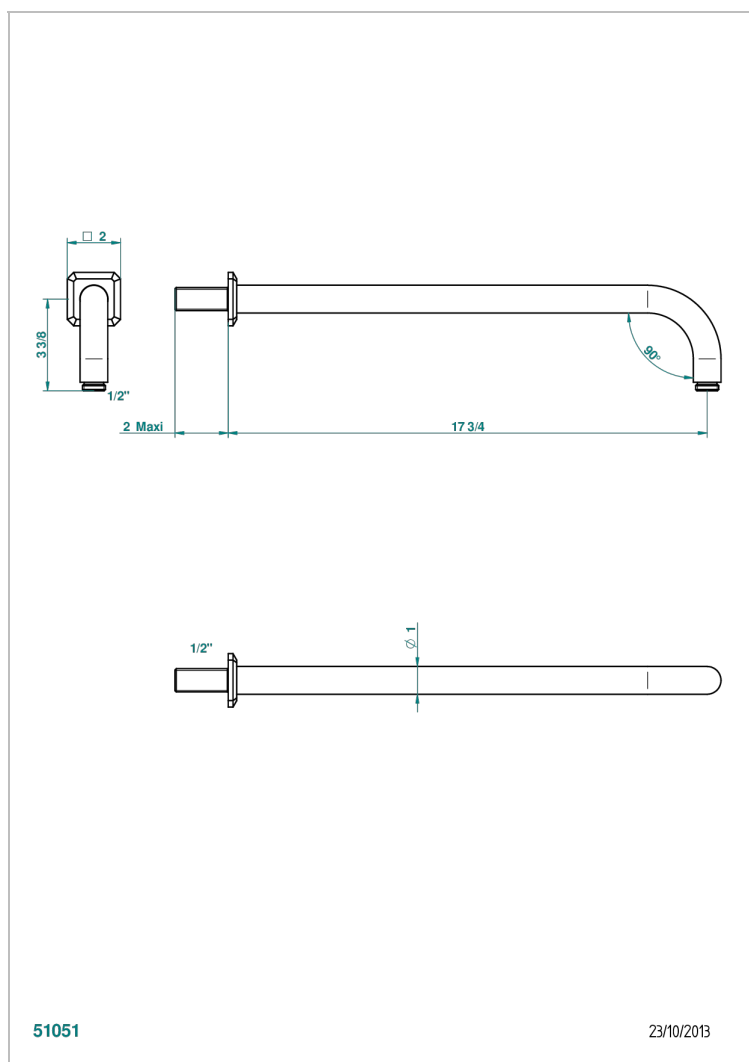

METROPOLIS, KRISTALL KLAR, HEBEL

A2B-84L

Brausearm für Kopfbrause, Länge: 450mm, 90°

EIGENSCHAFTEN

- Métropolis, Kristall klar, Hebel
- Brausearm für Kopfbrause, Länge: 450mm, 90°

VERFÜGBARE OBERFLÄCHEN

Altnickel - H28
Blassgold - F30
Blassgold matt unlackiert - F31
Chrom - A02
Chrom / gold - G02
Chrom matt - C02

Gold - F01
Gold matt - F07
Mattschwarz keramik - D30
Nickel matt - C01
Pvd blush - H62
Pvd blush matt - H60

Pvd bronze braun - F33
Pvd bronze braun matt - F34
Pvd gold - H52
Pvd gold matt - H53
Pvd graphite - H64
Pvd graphite matt - H65

Pvd messing - H49
Pvd messing matt - H50
Pvd nickel - H55
Pvd nickel matt - H56
Pvd umber - H66
Pvd umber matt - H67

Silberrnickel - B01