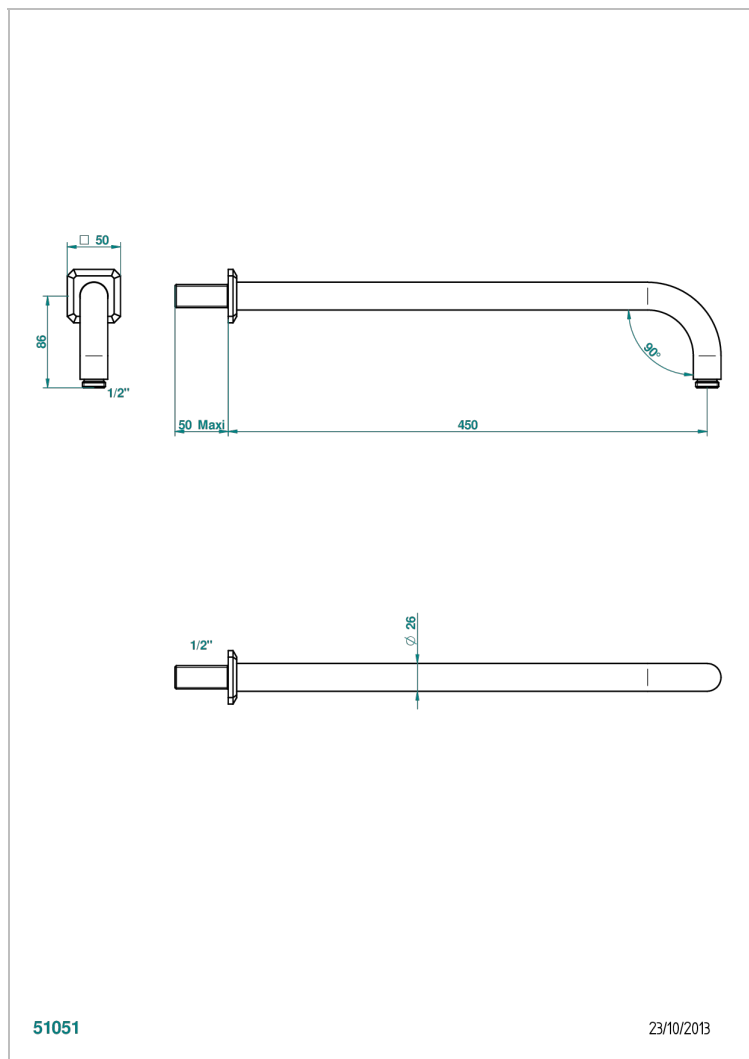

# METROPOLIS CRISTAL CLARO

A2A-84L

Brazo de ducha lg 450 mm

THG<sup>®</sup>  
PARIS

## CARACTERÍSTICAS

- Métopolis cristal claro
- Brazo de ducha lg 450 mm