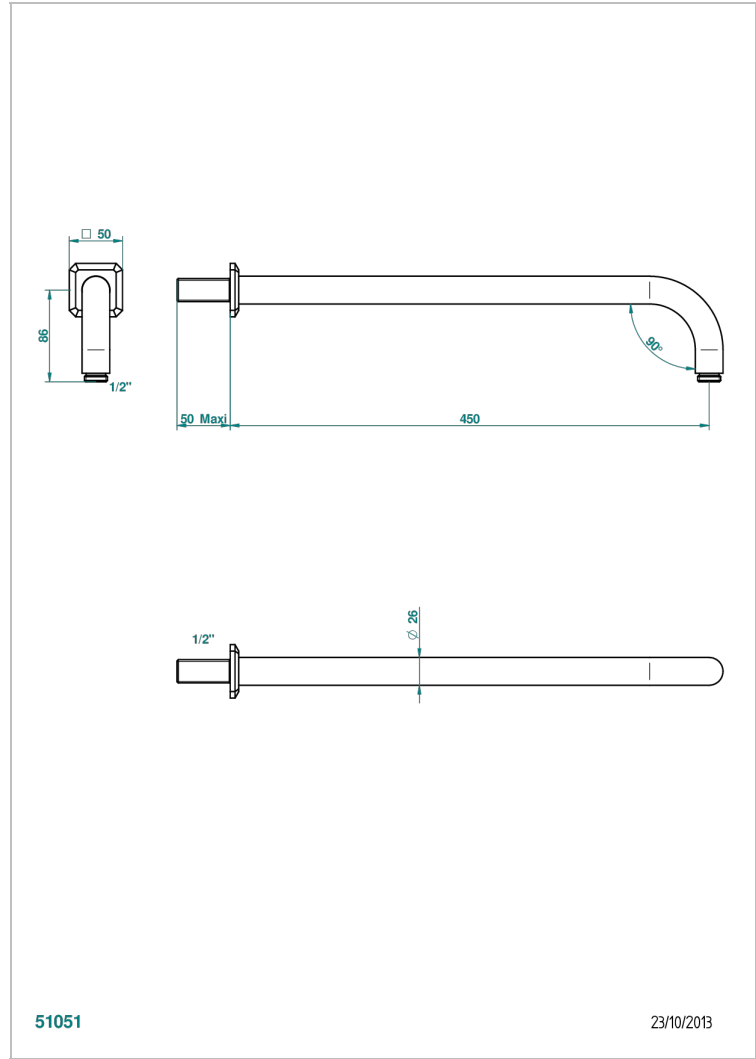

METROPOLIS, KRISTALL KLAR

A2A-84L

Brausearm für Kopfbrause, Länge: 450mm, 90°

THG[®]
PARIS

EIGENSCHAFTEN

- Métropolis, Kristall klar
- Brausearm für Kopfbrause, Länge: 450mm, 90°

VERFÜGBARE OBERFLÄCHEN

Altnickel - H28
Blassgold - F30
Blassgold matt unlackiert - F31
Chrom - A02
Chrom / gold - G02
Chrom matt - C02

Gold - F01
Gold matt - F07
Mattschwarz keramik - D30
Nickel matt - C01
Pvd blush - H62
Pvd blush matt - H60

Pvd bronze braun - F33
Pvd bronze braun matt - F34
Pvd gold - H52
Pvd gold matt - H53
Pvd graphite - H64
Pvd graphite matt - H65

Pvd messing - H49
Pvd messing matt - H50
Pvd nickel - H55
Pvd nickel matt - H56
Pvd umber - H66
Pvd umber matt - H67

Silbernickel - B01