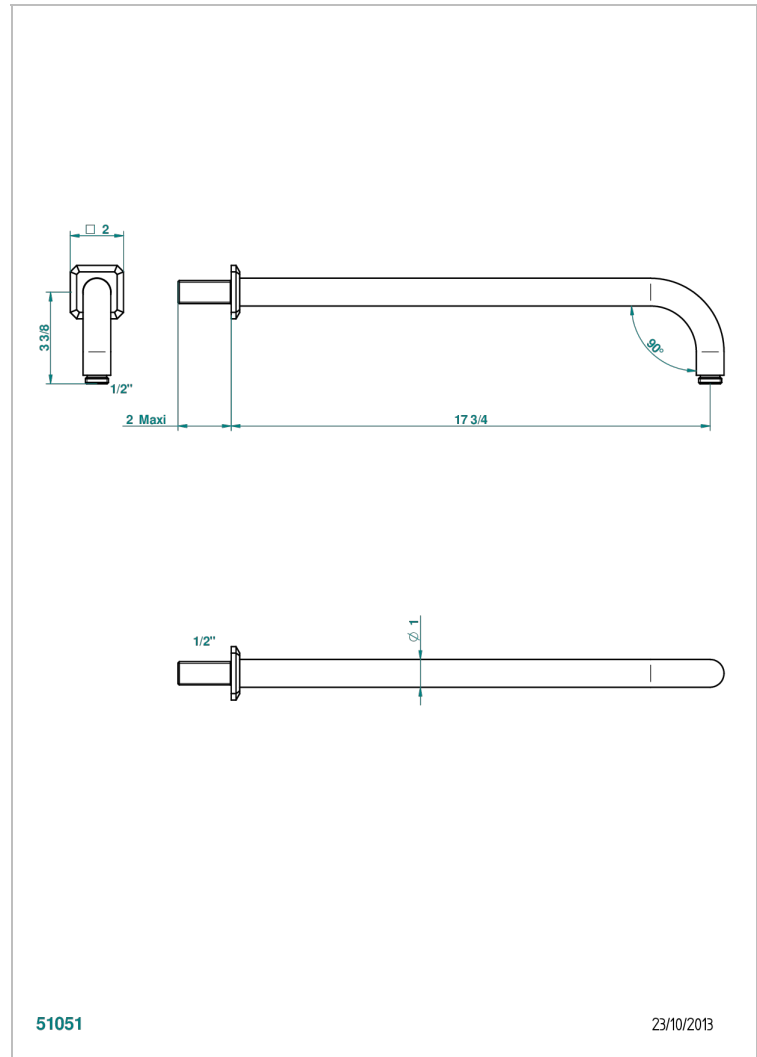

METROPOLIS CRISTAL CLARO

A2A-84L

Brazo de ducha lg 450 mm

THG[®]
PARIS

CARACTERÍSTICAS

- Métopolis cristal claro
- Brazo de ducha lg 450 mm

ACABADOS DISPONIBLES

Cerámica negra mate - D30
Cromo - A02
Cromo / dorado - G02
Cromo mate - C02
Dorado - F01
Dorado mate - F07