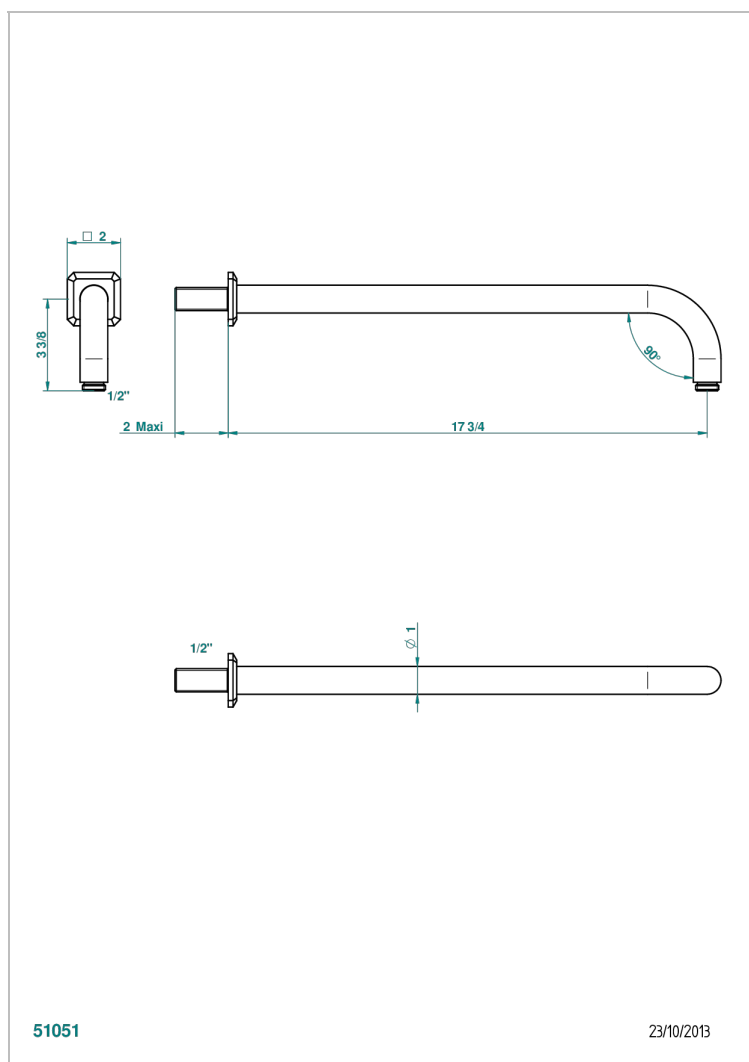

METROPOLIS, KRISTALL KLAR

A2A-84L

Brausearm für Kopfbrause, Länge: 450mm, 90°

EIGENSCHAFTEN

- Métropolis, Kristall klar
- Brausearm für Kopfbrause, Länge: 450mm, 90°

VERFÜGBARE OBERFLÄCHEN

Altnickel - H28
Blassgold - F30
Blassgold matt unlackiert - F31
Chrom - A02
Chrom / gold - G02
Chrom matt - C02

Gold - F01
Gold matt - F07
Mattschwarz keramik - D30
Nickel matt - C01
Pvd blush - H62
Pvd blush matt - H60

Pvd bronze braun - F33
Pvd bronze braun matt - F34
Pvd gold - H52
Pvd gold matt - H53
Pvd graphite - H64
Pvd graphite matt - H65

Pvd messing - H49
Pvd messing matt - H50
Pvd nickel - H55
Pvd nickel matt - H56
Pvd umber - H66
Pvd umber matt - H67

Silberrnickel - B01