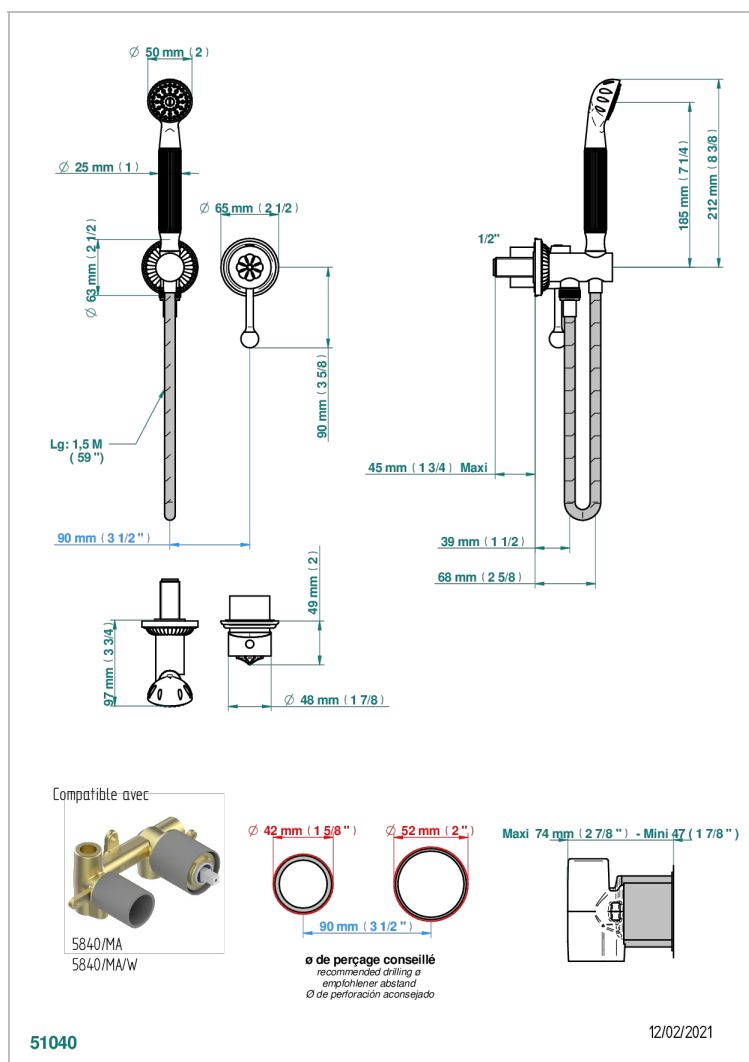

# AMOUR DE TRIANON

G24-6561B

Garniture pour mitigeur mural, flexible et douchette sur sortie murale

THG<sup>®</sup>  
PARIS

## CARACTÉRISTIQUES

- Amour de Trianon
- Garniture pour mitigeur mural, flexible et douchette sur sortie murale

## PRODUITS ASSOCIÉS

- Ref. G00-5840/MA Partie à encastrer pour mitigeur mural à encastrer avec sortie F 1/2

Vieux nickel - H28