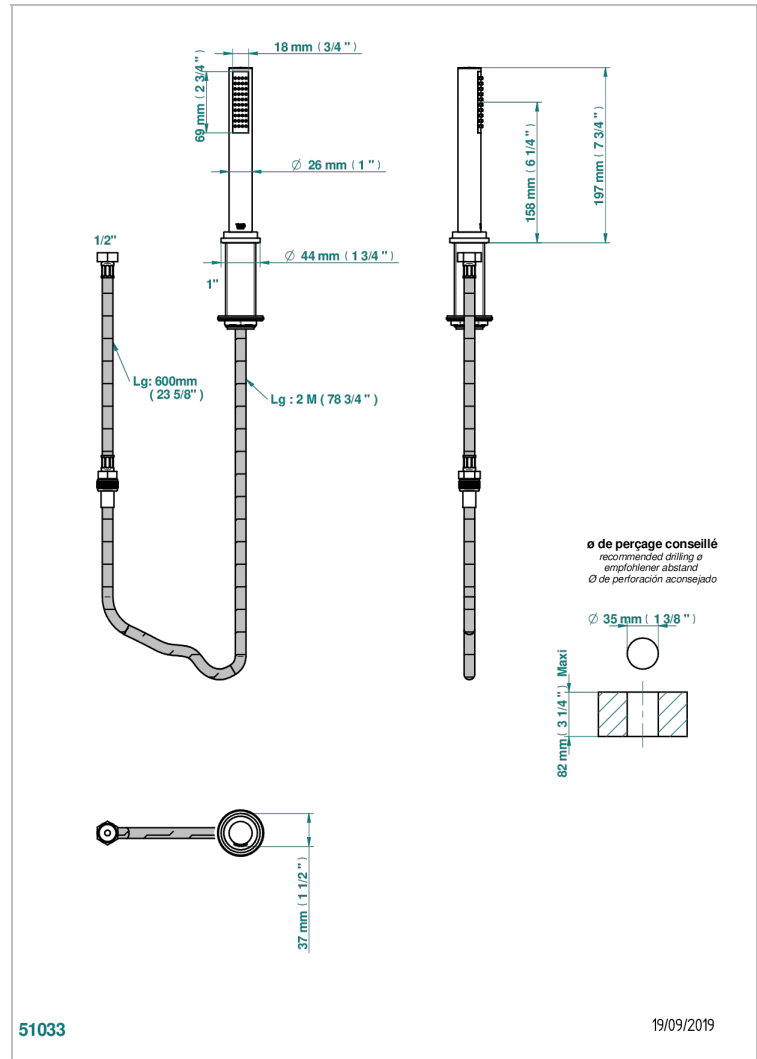

NANO A MANETTES

G5B-60A

Douchette sur gorge avec coulant et flexible 2 m

THG[®]
PARIS

CARACTÉRISTIQUES

- ACS : 20ACCLY558

CERTIFICATIONS

FINITIONS DISPONIBLES

- Chromé - A02
- Chromé / doré - G02
- Chromé mat - C02
- Doré brillant - F01
- Doré mat - F07
- Nickel brillant - B01

- Nickel mat - C01
- Noir mat céramique - D30
- Or pâle - F30
- Or pâle mat - F31
- Vieux nickel - H28