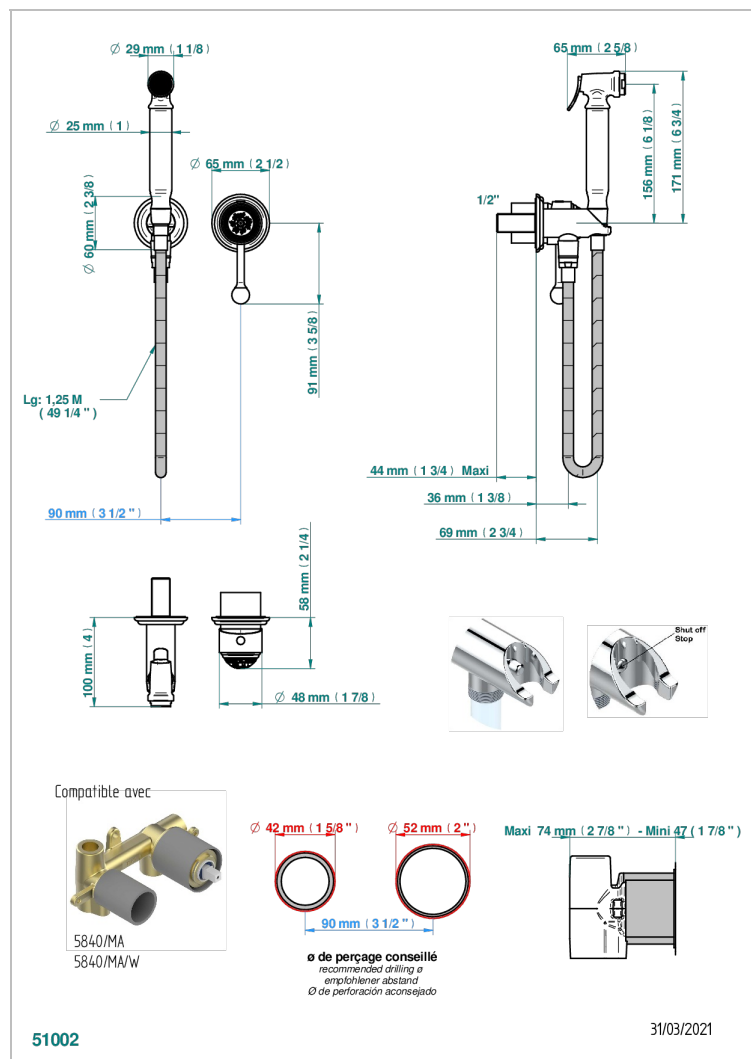

MARQUISE BLANC DECOR PLATINE

A7G-5840/MBG

Garniture pour ensemble hygiénique comprenant : mitigeur, flexible renforcé 1,25 m, douchette à gâchette, et butée de sécurité intégrée sur sortie murale

CARACTÉRISTIQUES

- ACS : 19ACCLY412

CERTIFICATIONS

SPÉCIFICATIONS TECHNIQUES

- Recommandé : 3 bars (max. 5 bars) - Advised : 43,5 psi (max. 72 psi)
- 9,5 l/min à 3 bars (2.5 gpm at 43.5 psi)

PRODUITS ASSOCIÉS

- Ref. G00-5840/MA Partie à encastrer pour mitigeur mural à encastrer avec sortie F 1/2