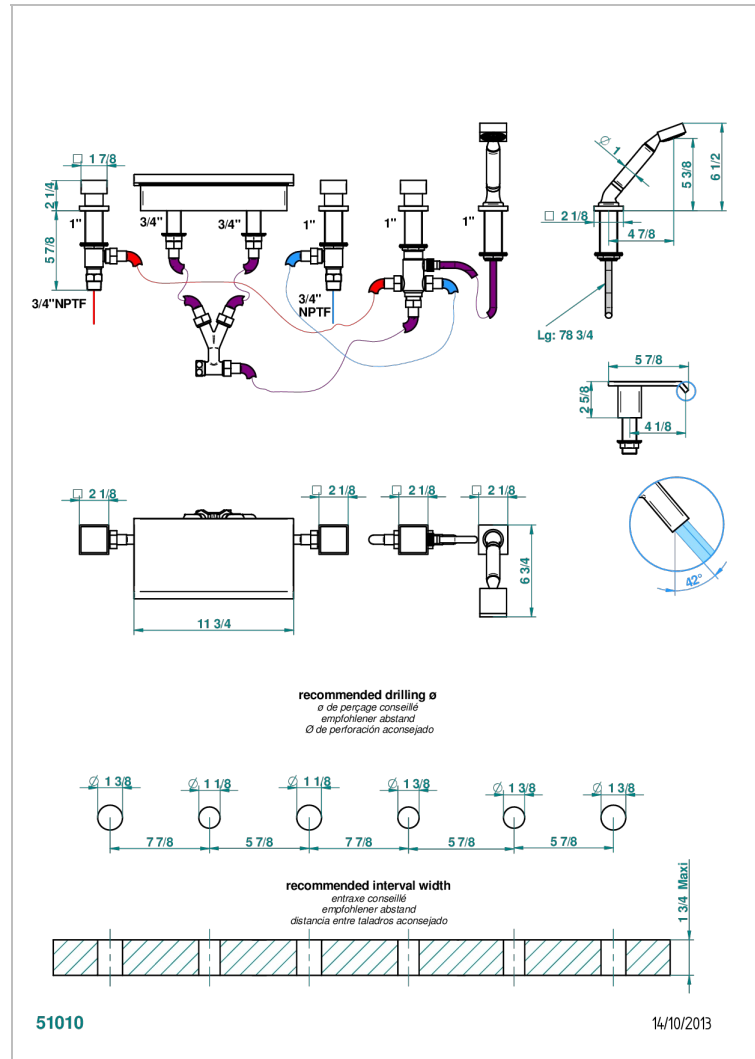

Bain douche avec bec plat de 300mm, kit de montage, 2 cotés sur gorge 3/4, inverseur et douchette sur gorge - Standard américain

### CARACTERÍSTICAS

- Niagara
- Bain douche avec bec plat de 300mm, kit de montage, 2 cotés sur gorge 3/4, inverseur et douchette sur gorge - Standard américain

Pvd umber - H66  
 Pvd umber mate - H67