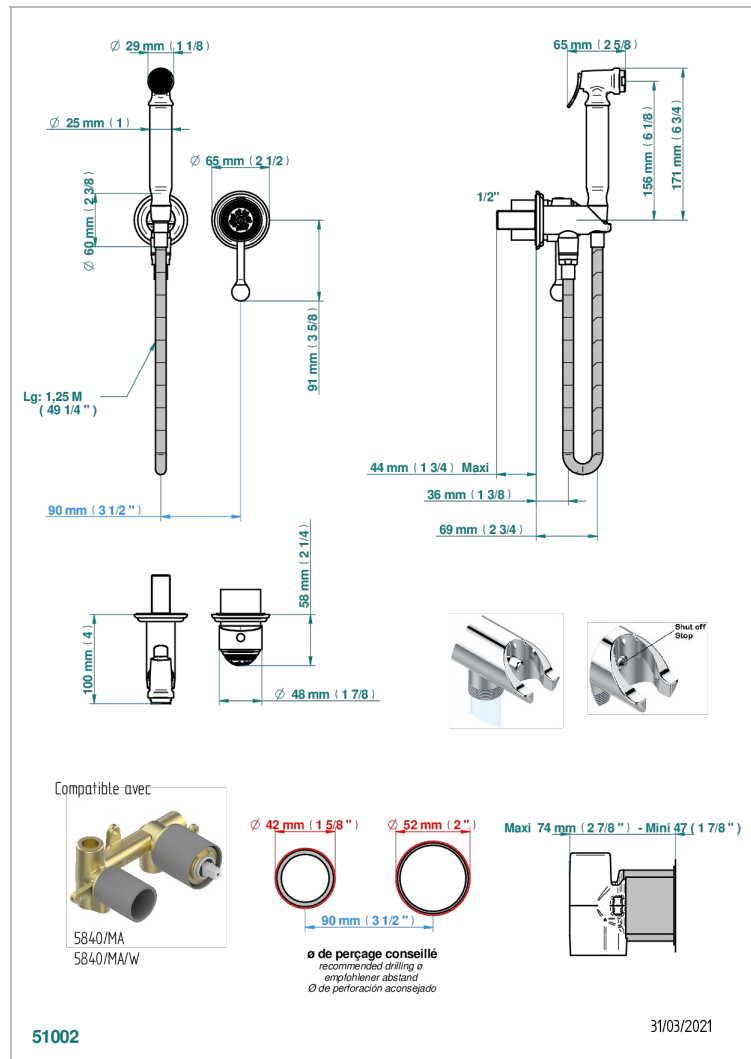

# MARQUISE DECORACION EN ORO

A7F-5840/MBG

Parte externa del conjunto higiénico con mezclador, flexo reforzado 1m25, tele-ducha con gatillo, y tope de seguridad integrado en la toma de agua

## CARACTERÍSTICAS

- ACS : 19ACCLY412

## PRODUCTOS RELACIONADOS

- Ref. G00-5840/MAUS Rough parts for concealed wall-mounted mixer with 1/2" outlet