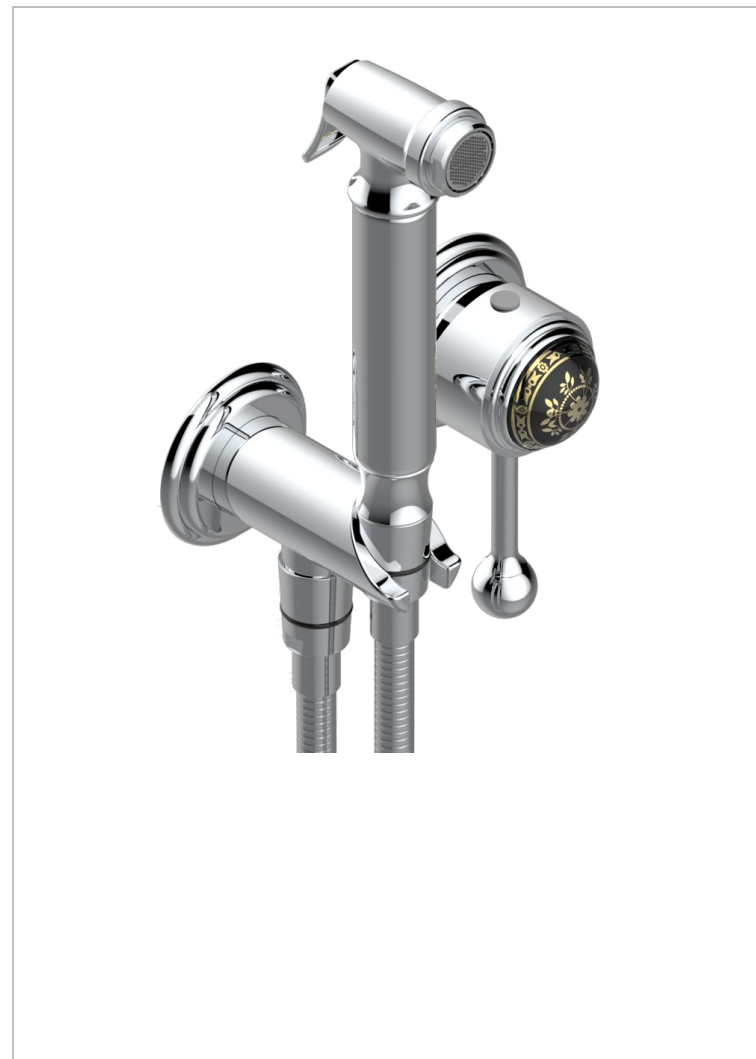

# MARQUISE DECORACION EN ORO

A7F-5840/MBG

Parte externa del conjunto higiénico con mezclador, flexo reforzado 1m25, tele-ducha con gatillo, y tope de seguridad integrado en la toma de agua

## CARACTERÍSTICAS

- ACS : 19ACCLY412

## PRODUCTOS RELACIONADOS

- Ref. G00-5840/MAUS Rough parts for concealed wall-mounted mixer with 1/2" outlet

## ACABADOS DISPONIBLES

Bronce claro - D01  
Cerámica negra mate - D30  
Cobre viejo mate - H07  
Cromo - A02  
Cromo / dorado - G02  
Cromo mate - C02

Dorado - F01  
Dorado mate - F07  
Dorado pálido - F30  
Dorado pálido mate (sin barniz) - F31  
Níquel - B01  
Níquel mate - C01