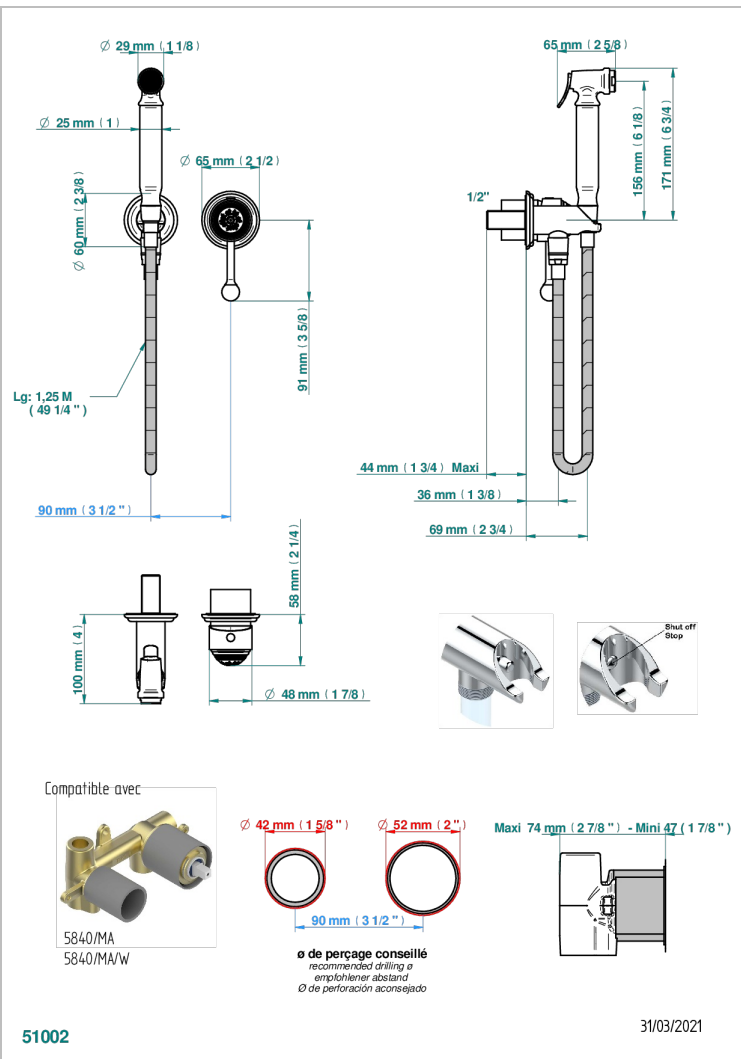

MARQUISE DECORACION EN ORO

A7F-5840/MBG

Parte externa del conjunto higiénico con mezclador, flexo reforzado 1m25, tele-ducha con gatillo, y tope de seguridad integrado en la toma de agua

CARACTERÍSTICAS

- ACS : 19ACCLY412

ESTÁNDAR

PRODUCTOS RELACIONADOS

- Ref. G00-5840/MA Parte empotrada para mezclador mural con salida hembra ½

ACABADOS DISPONIBLES

Bronce claro - D01
Cerámica negra mate - D30
Cobre viejo mate - H07
Cromo - A02
Cromo / dorado - G02
Cromo mate - C02