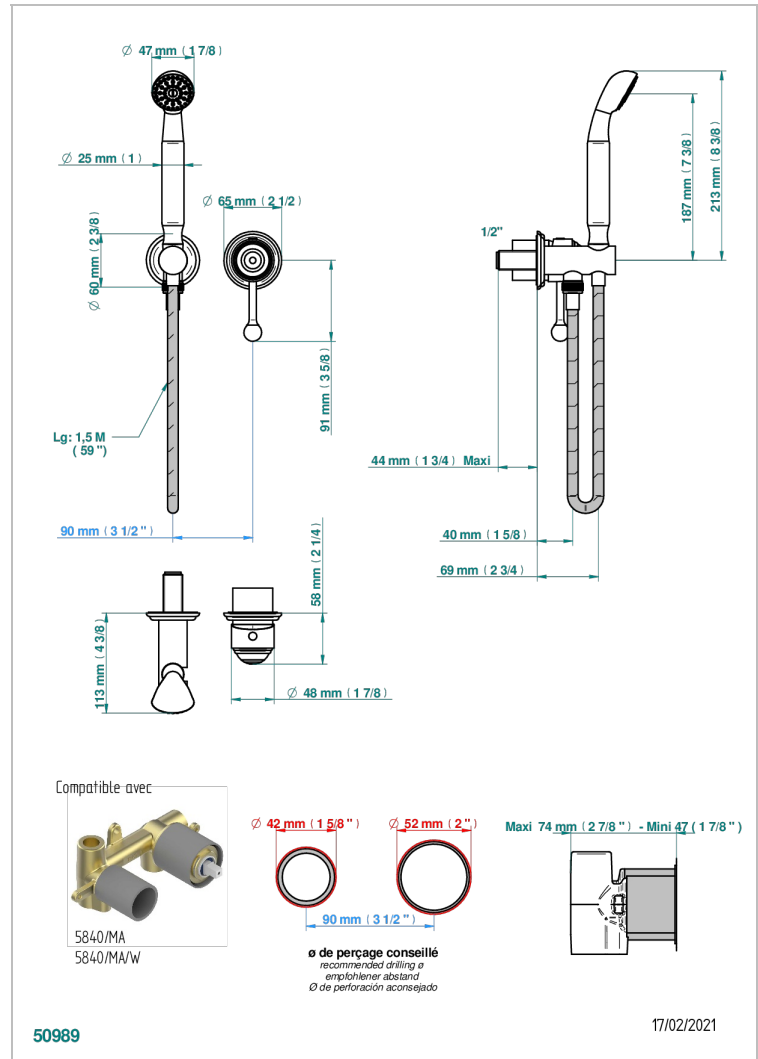

ITHAQUE DECOR PLATINE

A7B-6561B

Garniture pour mitigeur mural, flexible et douchette sur sortie murale

THG[®]
PARIS

CARACTÉRISTIQUES

- Ithaque décor Platine
- Garniture pour mitigeur mural, flexible et douchette sur sortie murale

SPECIFICATIONS TECHNIQUES

- Recommandé : 3 bars (max. 5 bars) - Advised : 43,5 psi (max. 72 psi)
- 9,5 l/min à 3 bars (2.5 gpm at 43.5 psi)

PRODUITS ASSOCIÉS

- Ref. G00-5840/MA Partie à encastrer pour mitigeur mural à encastrer avec sortie F 1/2