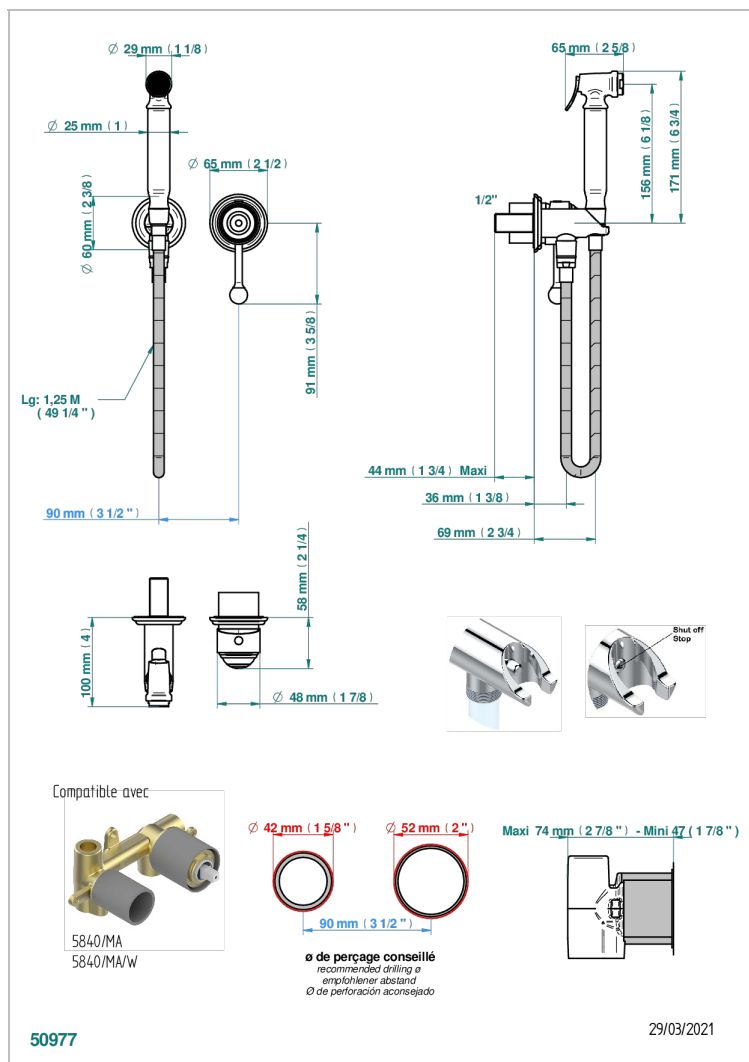

# ITHAQUE DECORACION EN PLATINO

A7B-5840/MBG

Parte externa del conjunto higiénico con mezclador, flexo reforzado 1m25, tele-ducha con gatillo, y tope de seguridad integrado en la toma de agua

## CARACTERÍSTICAS

- ACS : 19ACCLY412

## PRODUCTOS RELACIONADOS

- Ref. G00-5840/MA Parte empotrada para mezclador mural con salida hembra 1/2