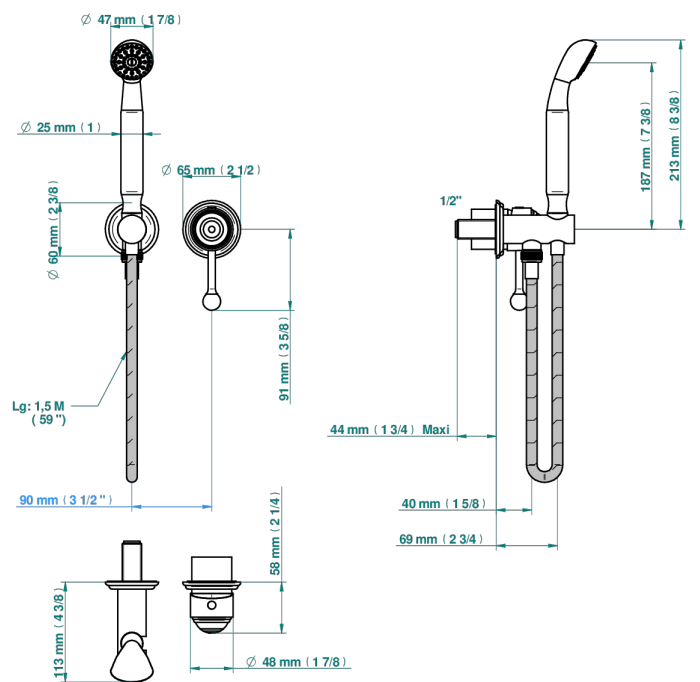

ITHAQUE DECORACION EN ORO

A7A-6561B

Trim only for wall mixer with complete handshower on hook

THG®
PARIS

5840/MA
5840/MA/W

Maxi 74 mm (2 7/8") - Mini 47 (1 7/8")

50978

17/02/2021

CARACTERÍSTICAS

- Ithaque decoración en oro
- Trim only for wall mixer with complete handshower on hook

ESPECIFICACIONES TÉCNICAS

- Recommandé : 3 bars (max. 5 bars) - Advised : 43,5 psi (max. 72 psi)
- 9,5 l/min à 3 bars (2.5 gpm at 43.5 psi)

PRODUCTOS RELACIONADOS

- Ref. G00-5840/MA Parte empotrada para mezclador mural con salida hembra 1/2

ACABADOS DISPONIBLES

Bronce claro - D01
Cerámica negra mate - D30
Cobre viejo mate - H07
Cromo - A02
Cromo / dorado - G02
Cromo mate - C02

Dorado - F01
Dorado mate - F07
Dorado pálido - F30
Dorado pálido mate (sin barniz) - F31
Níquel - B01
Níquel mate - C01

Níquel viejo - H28
Pvd blush - H62
Pvd blush mate - H60
Pvd color latón - H49
Pvd color latón mate - H50
Pvd color níquel - H55

Pvd color níquel mate - H56
Pvd color oro - H52
Pvd color oro mate - H53
Pvd grafito - H64
Pvd grafito mate - H65
Pvd marrón bronce - F33

Pvd marrón bronce mate - F34
Pvd umber - H66
Pvd umber mate - H67