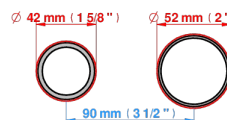

Maxi 74 mm (2 7/8") - Mini 47 (1 7/8")