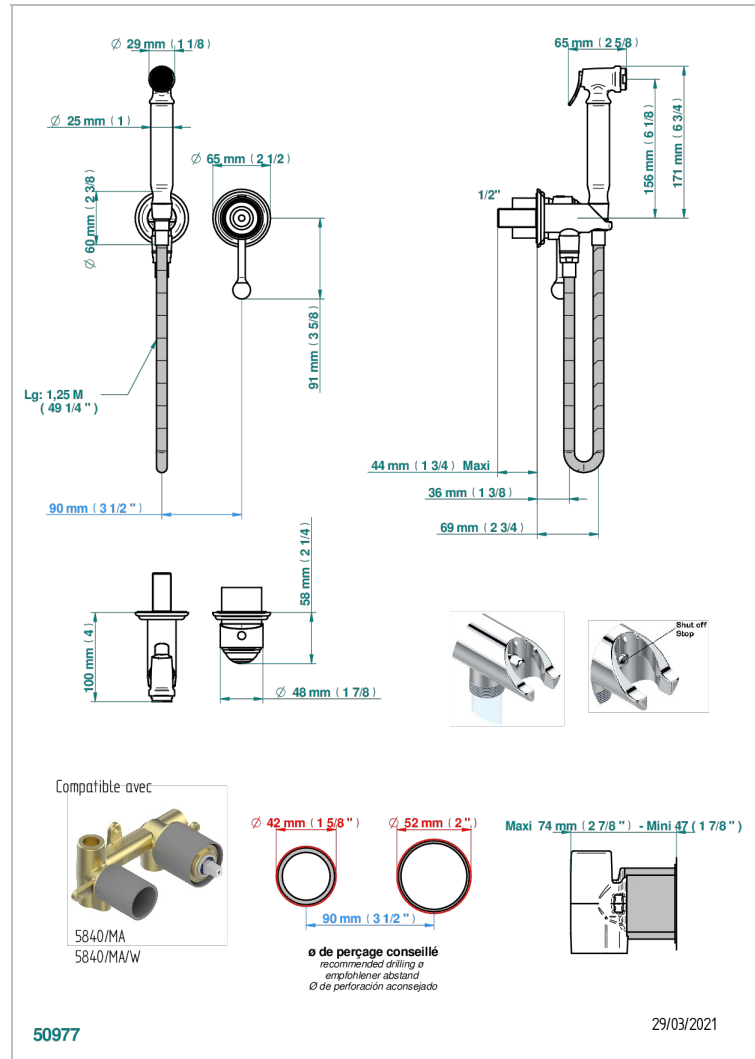

ITHAQUE DECORACION EN ORO

A7A-5840/MBG

THG[®]
PARIS

Parte externa del conjunto higiénico con mezclador, flexo reforzado 1m25, tele-ducha con gatillo, y tope de seguridad integrado en la toma de agua

CARACTERÍSTICAS

- ACS : 19ACCLY412

ESTÁNDAR

PRODUCTOS RELACIONADOS

- Ref. G00-5840/MAUS Rough parts for concealed wall-mounted mixer with 1/2" outlet

ACABADOS DISPONIBLES

Bronce claro - D01
Cerámica negra mate - D30
Cobre viejo mate - H07
Cromo - A02
Cromo / dorado - G02
Cromo mate - C02