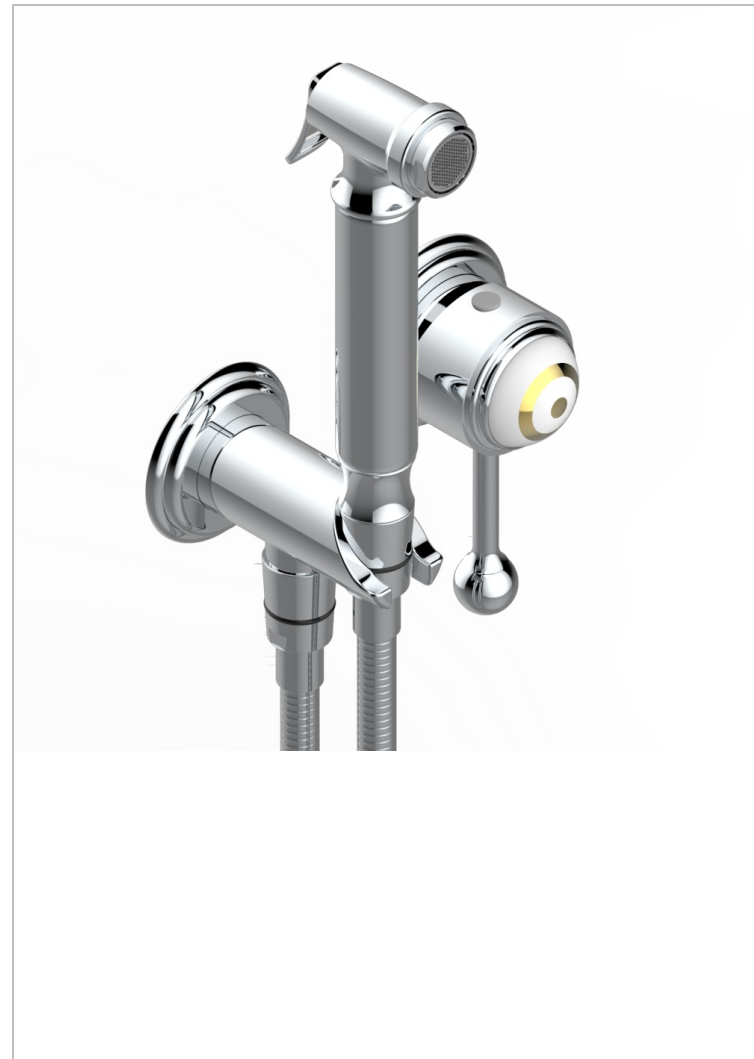

ITHAQUE DECORACION EN ORO

A7A-5840/MBG

THG[®]
PARIS

Parte externa del conjunto higiénico con mezclador, flexo reforzado 1m25, tele-ducha con gatillo, y tope de seguridad integrado en la toma de agua

CARACTERÍSTICAS

- ACS : 19ACCLY412

ESTÁNDAR

PRODUCTOS RELACIONADOS

- Ref. G00-5840/MAUS Rough parts for concealed wall-mounted mixer with 1/2" outlet

ACABADOS DISPONIBLES

Bronce claro - D01
Cerámica negra mate - D30
Cobre viejo mate - H07
Cromo - A02
Cromo / dorado - G02
Cromo mate - C02

Dorado - F01
Dorado mate - F07
Dorado pálido - F30
Dorado pálido mate (sin barniz) - F31
Níquel - B01
Níquel mate - C01

Níquel viejo - H28
Pvd blush - H62
Pvd blush mate - H60
Pvd color latón - H49
Pvd color latón mate - H50
Pvd color níquel - H55