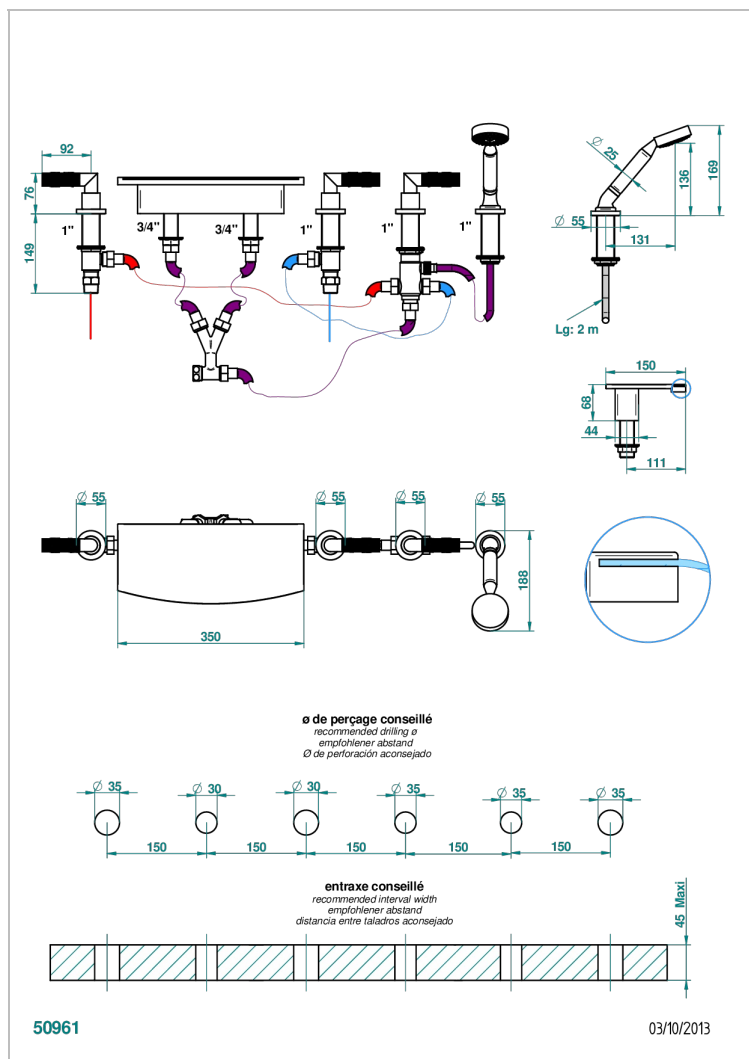

BAMBOU CRISTAL CLAIR

A35-1120/EUS

Bain douche avec bec plat de 350mm, kit de montage, 2 cotés sur gorge 3/4, inverseur et douchette sur gorge - standard américain

CARACTÉRISTIQUES

- Bambou Cristal clair
- Bain douche avec bec plat de 350mm, kit de montage, 2 cotés sur gorge 3/4, inverseur et douchette sur gorge - standard américain

FINITIONS DISPONIBLES

Bronze clair - D01
Chromé - A02
Chromé / doré - G02
Chromé mat - C02
Doré brillant - F01
Doré mat - F07

Nickel brillant - B01
Nickel mat - C01
Noir mat céramique - D30
Or pâle - F30
Or pâle mat - F31
Pvd blush - H62