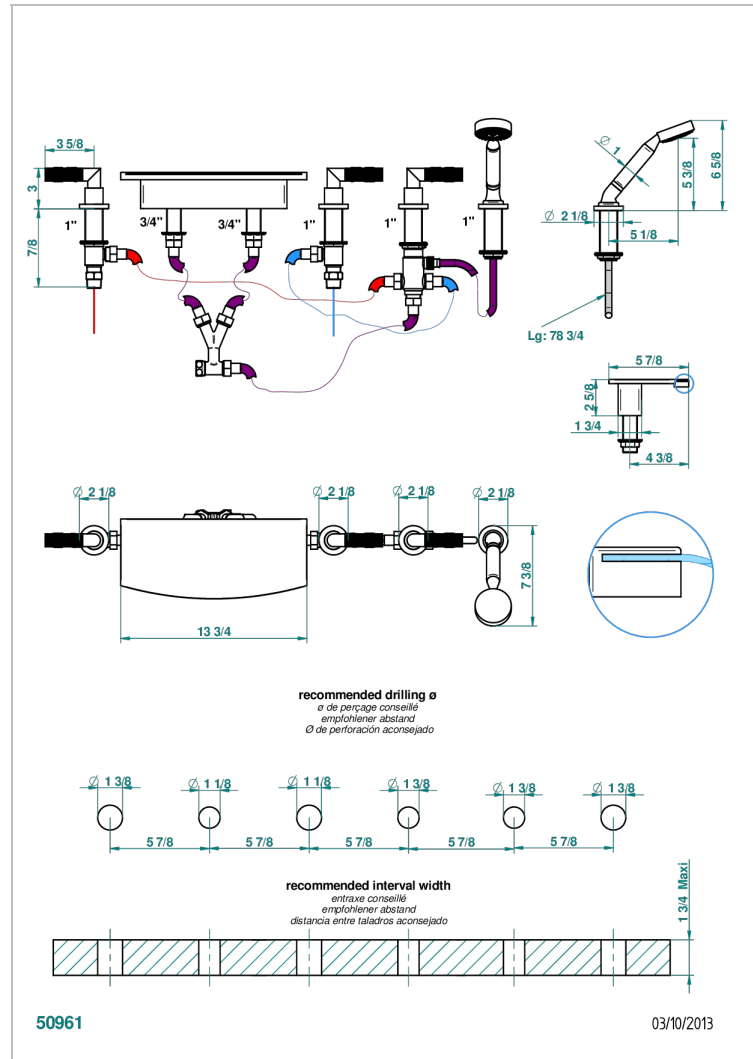

BAMBOU CRISTAL CLAIR

A35-1120/EUS

THG[®]
PARIS

Bain douche avec bec plat de 350mm, kit de montage, 2 cotés sur gorge 3/4, inverseur et douchette sur gorge - standard américain

CARACTÉRISTIQUES

- Bambou Cristal clair
- Bain douche avec bec plat de 350mm, kit de montage, 2 cotés sur gorge 3/4, inverseur et douchette sur gorge - standard américain

FINITIONS DISPONIBLES

Bronze clair - D01
Chromé - A02
Chromé / doré - G02
Chromé mat - C02
Doré brillant - F01
Doré mat - F07

Nickel brillant - B01
Nickel mat - C01
Noir mat céramique - D30
Or pâle - F30
Or pâle mat - F31
Pvd blush - H62