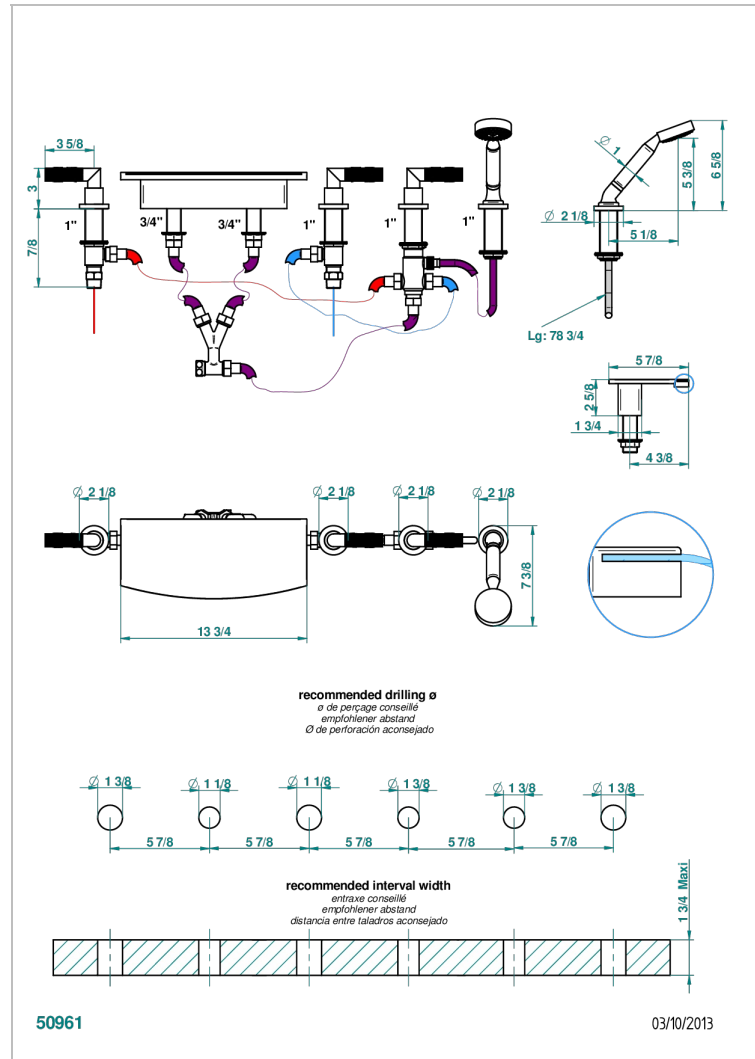

BAMBOU CRISTAL CLARO

A35-1120/EUS

THG[®]
PARIS

Bain douche avec bec plat de 350mm, kit de montage, 2 cotés sur gorge 3/4, inverseur et douchette sur gorge - standard américain

CARACTERÍSTICAS

- Bambou cristal claro
- Bain douche avec bec plat de 350mm, kit de montage, 2 cotés sur gorge 3/4, inverseur et douchette sur gorge - standard américain

Pvd marrón bronce mate - F34
Pvd umber - H66
Pvd umber mate - H67