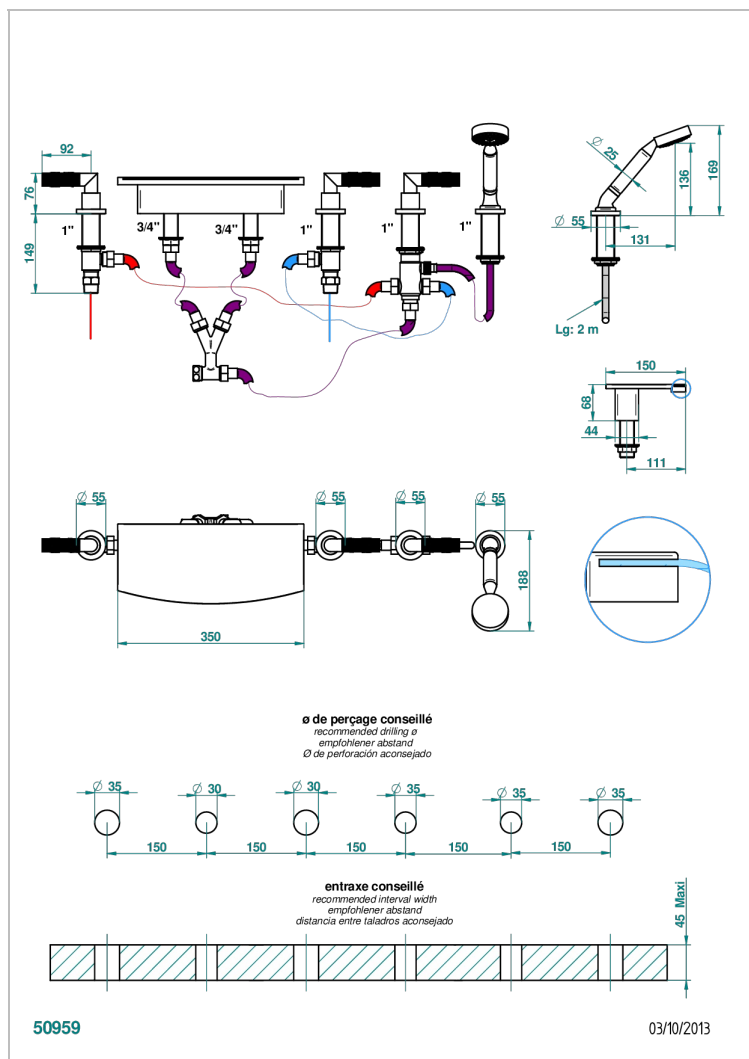

BAMBOU CRISTAL AMBRE

A34-1120/EUS

Bain douche avec bec plat de 350mm, kit de montage, 2 cotés sur gorge 3/4, inverseur et douchette sur gorge - standard américain

CARACTÉRISTIQUES

- Bambou Cristal Ambre
- Bain douche avec bec plat de 350mm, kit de montage, 2 cotés sur gorge 3/4, inverseur et douchette sur gorge - standard américain

FINITIONS DISPONIBLES

Bronze clair - D01
Chromé - A02
Chromé / doré - G02
Chromé mat - C02
Doré brillant - F01
Doré mat - F07

Nickel brillant - B01
Nickel mat - C01
Noir mat céramique - D30
Or pâle - F30
Or pâle mat - F31
Pvd blush - H62