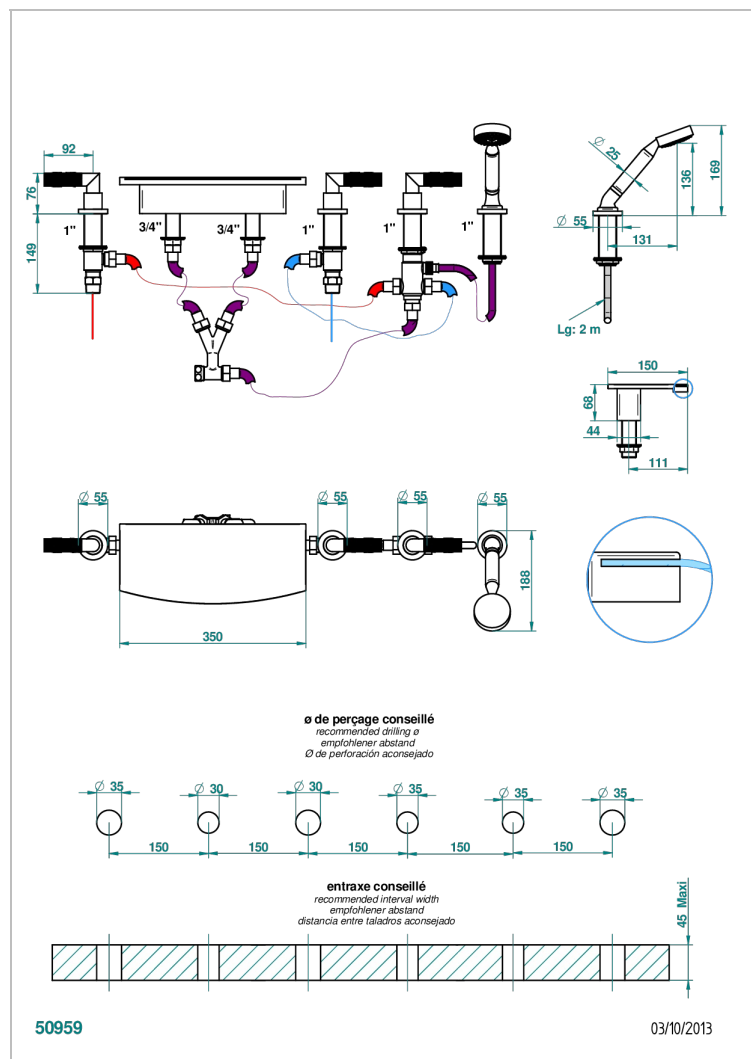

BAMBOU CRISTAL AMBAR

A34-1120/EUS

Bain douche avec bec plat de 350mm, kit de montage, 2 cotés sur gorge 3/4, inverseur et douchette sur gorge - standard américain

CARACTERÍSTICAS

- Bamboü cristal Ambar
- Bain douche avec bec plat de 350mm, kit de montage, 2 cotés sur gorge 3/4, inverseur et douchette sur gorge - standard américain

Pvd marrón bronce mate - F34
Pvd umber - H66
Pvd umber mate - H67