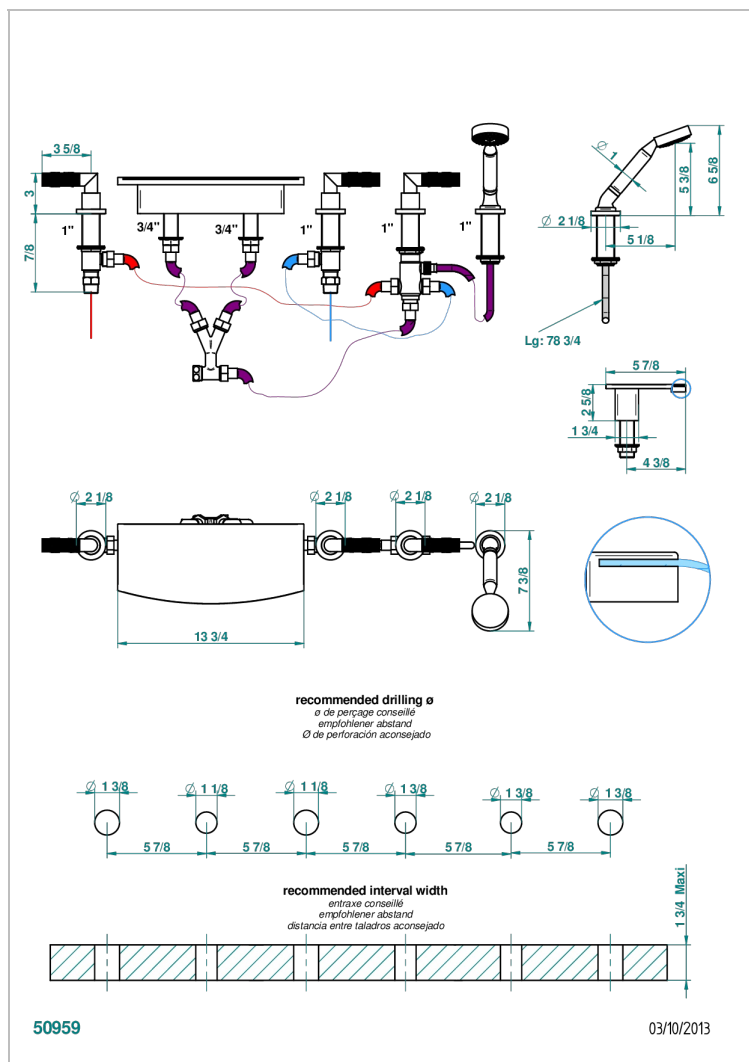

BAMBOU CRISTAL AMBAR

A34-1120/EUS

Bain douche avec bec plat de 350mm, kit de montage, 2 cotés sur gorge 3/4, inverseur et douchette sur gorge - standard américain

CARACTERÍSTICAS

- Bamboü cristal Ambar
- Bain douche avec bec plat de 350mm, kit de montage, 2 cotés sur gorge 3/4, inverseur et douchette sur gorge - standard américain

Pvd marrón bronce mate - F34
Pvd umber - H66
Pvd umber mate - H67