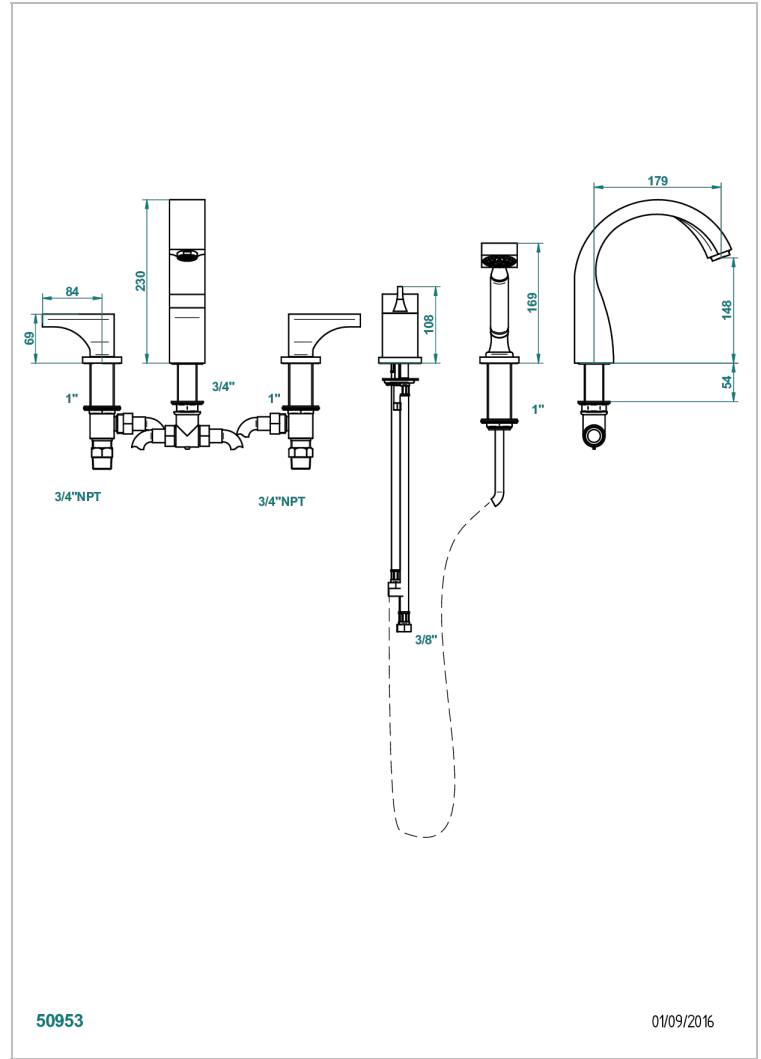

Bain douche 5 trous avec bec, 2 côtés sur gorge 3/4", et douchette sur gorge alimentée par mitigeur - modèle à manettes standard américain

50953

01/09/2016

**CARACTÉRISTIQUES**

- Pure
- Bain douche 5 trous avec bec, 2 côtés sur gorge 3/4", et douchette sur gorge alimentée par mitigeur - modèle à manettes standard américain

**SPÉCIFICATIONS TECHNIQUES**

- Recommandé : 3 bars (max. 5 bars) - Advised : 43,5 psi (max. 72 psi)
- Bec : 35 l/min à 3 bars - Douchette : 9,5 l/min à 3 bars
- Spout : 9.26 gpm at 43.5 psi - Handshower : 2.5 gpm at 43.5 psi