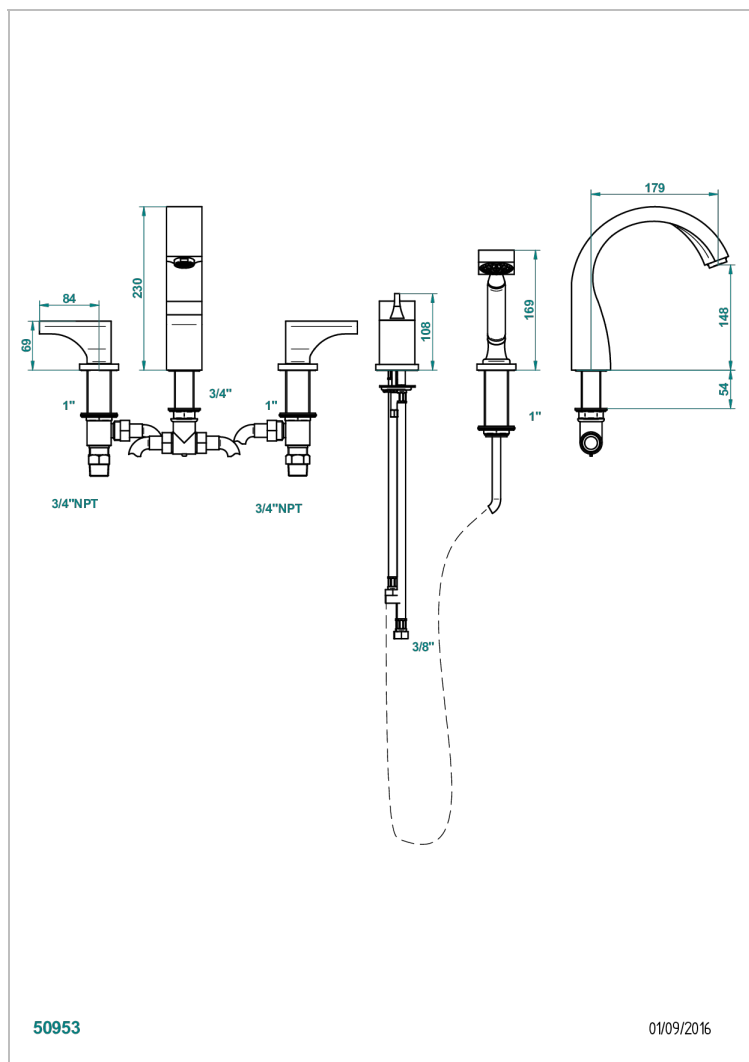

Bain douche 5 trous avec bec, 2 côtés sur gorge 3/4", et douchette sur gorge alimentée par mitigeur - modèle à manettes standard américain

50953

01/09/2016

CARACTERÍSTICAS

- Pure
- Bain douche 5 trous avec bec, 2 côtés sur gorge 3/4", et douchette sur gorge alimentée par mitigeur - modèle à manettes standard américain

ESPECIFICACIONES TÉCNICAS

- Recommandé : 3 bars (max. 5 bars) - Advised : 43,5 psi (max. 72 psi)
- Bec : 35 l/min à 3 bars - Douchette : 9,5 l/min à 3 bars
- Spout : 9.26 gpm at 43.5 psi - Handshower : 2.5 gpm at 43.5 psi