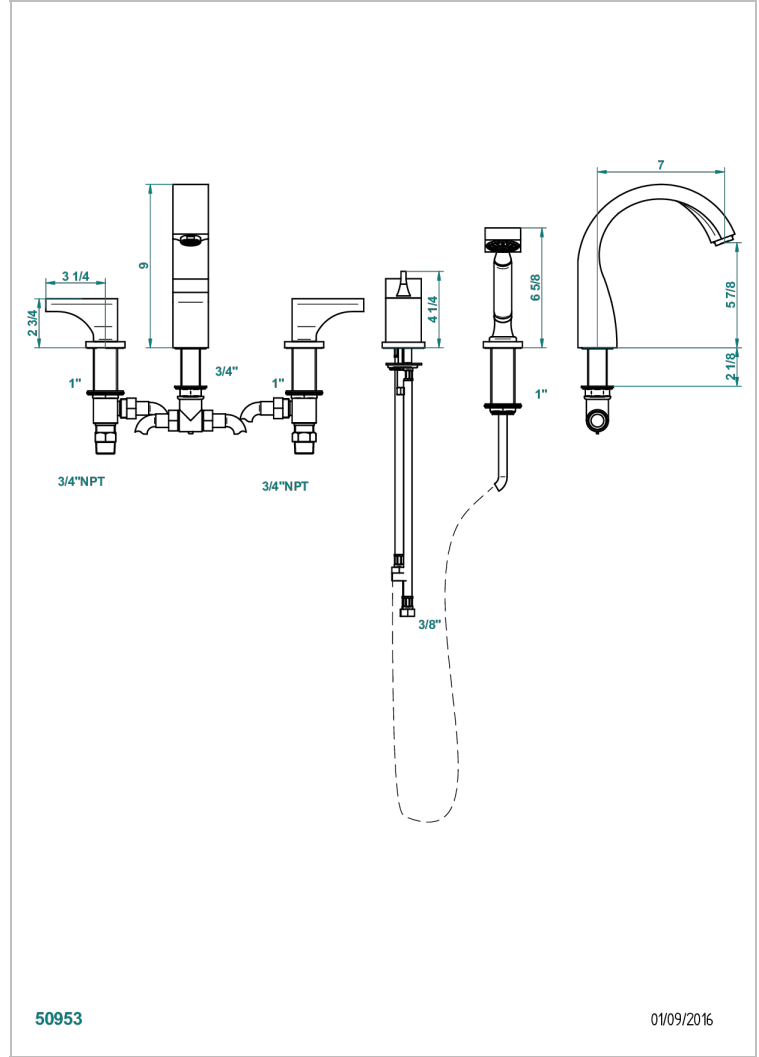

Bain douche 5 trous avec bec, 2 côtés sur gorge 3/4", et douchette sur gorge alimentée par mitigeur - modèle à manettes standard américain

50953

01/09/2016

CARACTÉRISTIQUES

- Pure
- Bain douche 5 trous avec bec, 2 côtés sur gorge 3/4", et douchette sur gorge alimentée par mitigeur - modèle à manettes standard américain

SPÉCIFICATIONS TECHNIQUES

- Recommandé : 3 bars (max. 5 bars) - Advised : 43,5 psi (max. 72 psi)
- Bec : 35 l/min à 3 bars - Douchette : 9,5 l/min à 3 bars
- Spout : 9.26 gpm at 43.5 psi - Handshower : 2.5 gpm at 43.5 psi