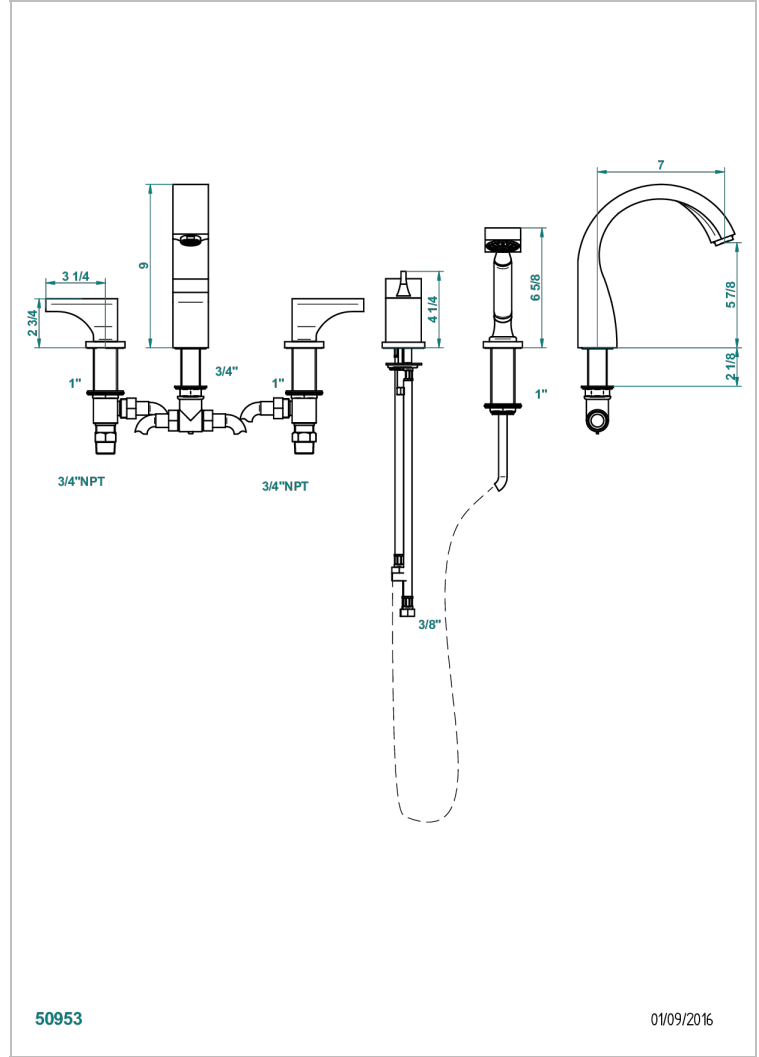

Bain douche 5 trous avec bec, 2 côtés sur gorge 3/4", et douchette sur gorge alimentée par mitigeur - modèle à manettes standard américain

## CARACTERÍSTICAS

- Pure
- Bain douche 5 trous avec bec, 2 côtés sur gorge 3/4", et douchette sur gorge alimentée par mitigeur - modèle à manettes standard américain

## ESPECIFICACIONES TÉCNICAS

- Recommandé : 3 bars (max. 5 bars) - Advised : 43,5 psi (max. 72 psi)
- Bec : 35 l/min à 3 bars - Douchette : 9,5 l/min à 3 bars
- Spout : 9.26 gpm at 43.5 psi - Handshower : 2.5 gpm at 43.5 psi