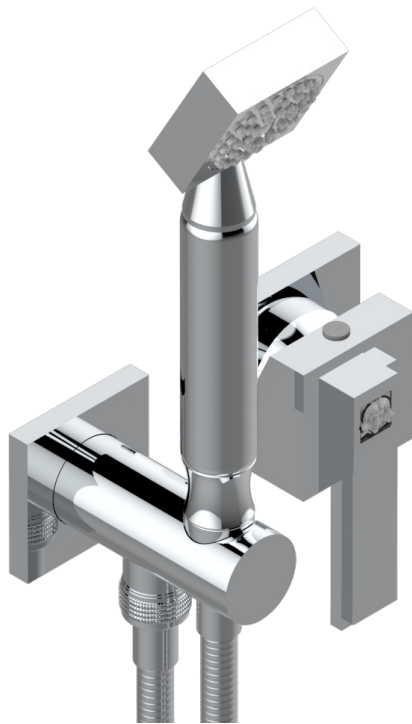

MASQUE DE FEMME SOLAIRE

A2S-6561B

Trim only for wall mixer with complete handshower on hook

THG[®]
PARIS

CARACTERÍSTICAS

- Masque de Femme Solaire
- Trim only for wall mixer with complete handshower on hook

ESPECIFICACIONES TÉCNICAS

- Recommandé : 3 bars (max. 5 bars) - Advised : 43,5 psi (max. 72 psi)
- 9,5 l/min à 3 bars (2.5 gpm at 43.5 psi)

PRODUCTOS RELACIONADOS

- Ref. G00-5840/MA Parte empotrada para mezclador mural con salida hembra 1/2

ACABADOS DISPONIBLES

Cerámica negra mate - D30
Cromo - A02
Cromo / dorado - G02
Cromo mate - C02
Dorado - F01
Dorado mate - F07

Dorado pálido - F30
Dorado pálido mate (sin barniz) - F31
Niquel - B01
Niquel mate - C01