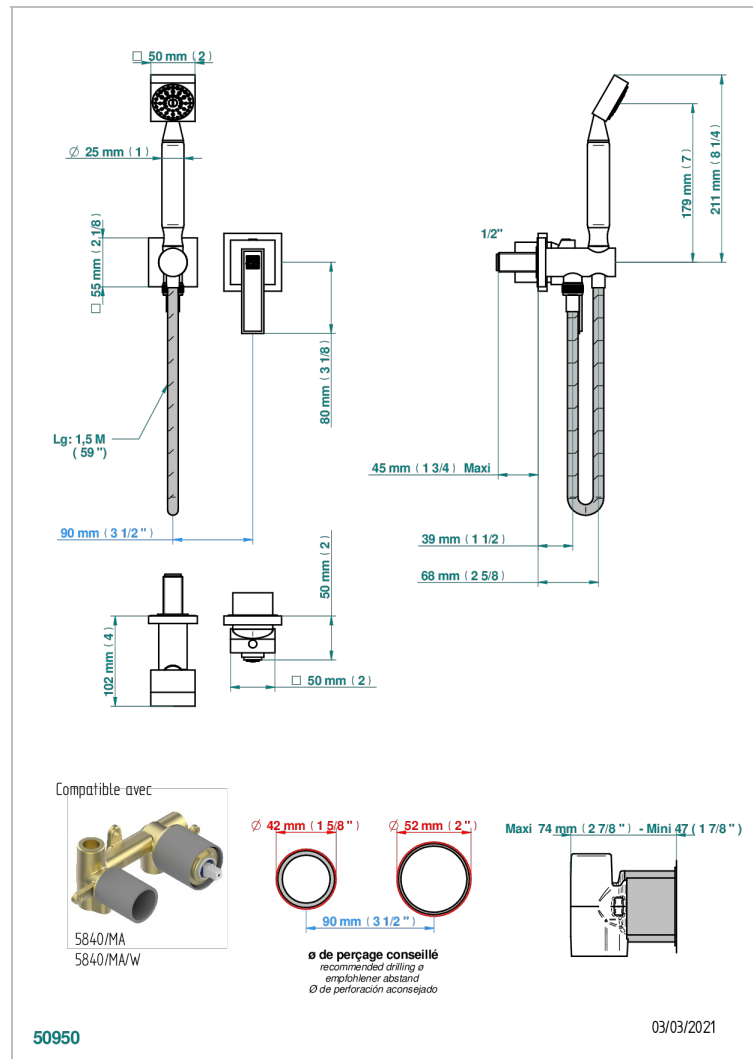

MASQUE DE FEMME SOLAIRE

A2S-6561B

Trim only for wall mixer with complete handshower on hook

THG[®]
PARIS

CARACTERÍSTICAS

- Masque de Femme Solaire
- Trim only for wall mixer with complete handshower on hook

ESPECIFICACIONES TÉCNICAS

- Recommandé : 3 bars (max. 5 bars) - Advised : 43,5 psi (max. 72 psi)
- 9,5 l/min à 3 bars (2.5 gpm at 43.5 psi)

PRODUCTOS RELACIONADOS

- Ref. G00-5840/MA Parte empotrada para mezclador mural con salida hembra 1/2