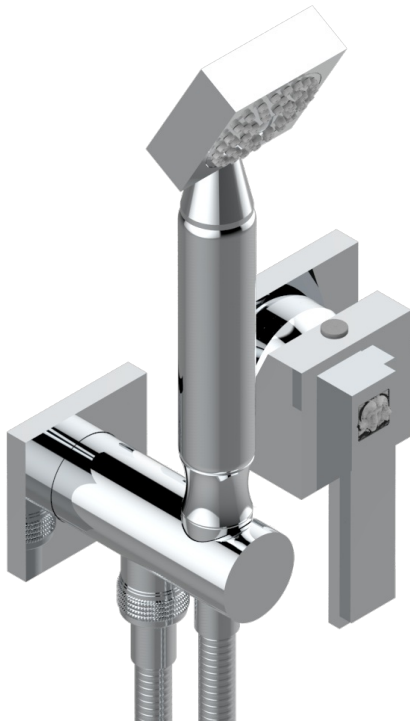

# MASQUE DE FEMME LUNAIRE

A2R-6561B

Garniture pour mitigeur mural, flexible et douchette sur sortie murale

THG<sup>®</sup>  
PARIS

## CARACTÉRISTIQUES

- Masque de Femme Lunaire
- Garniture pour mitigeur mural, flexible et douchette sur sortie murale

## PRODUITS ASSOCIÉS

- Ref. G00-5840/MA Partie à encastrer pour mitigeur mural à encastrer avec sortie F 1/2