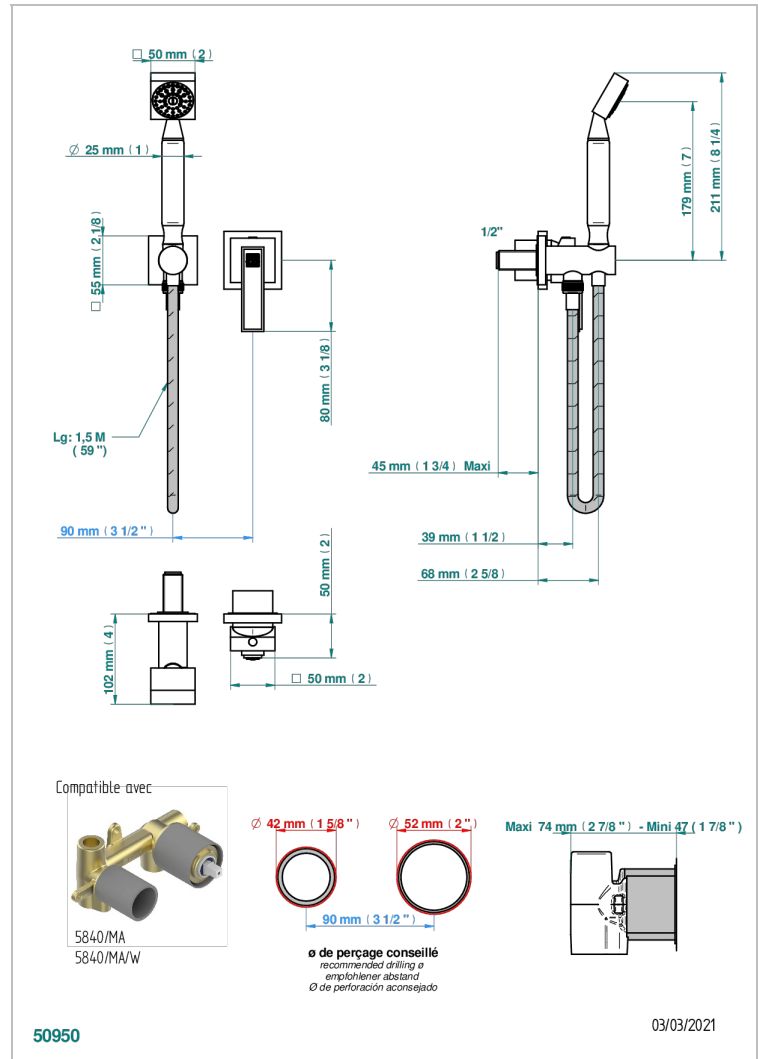

# MASQUE DE FEMME LUNAIRE

A2R-6561B

Garniture pour mitigeur mural, flexible et douchette sur sortie murale

THG<sup>®</sup>  
PARIS

## CARACTÉRISTIQUES

- Masque de Femme Lunaire
- Garniture pour mitigeur mural, flexible et douchette sur sortie murale

## SPÉCIFICATIONS TECHNIQUES

- Recommandé : 3 bars (max. 5 bars) - Advised : 43,5 psi (max. 72 psi)
- 9,5 l/min à 3 bars (2.5 gpm at 43.5 psi)

## PRODUITS ASSOCIÉS

- Ref. G00-5840/MA Partie à encastrer pour mitigeur mural à encastrer avec sortie F 1/2