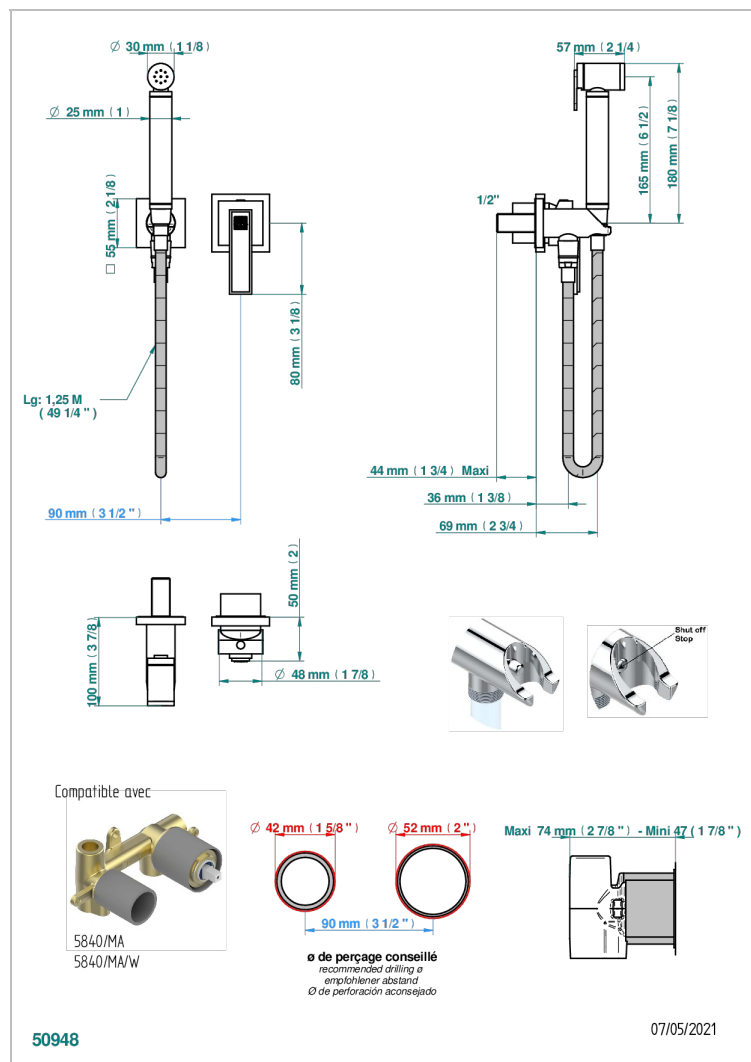

MASQUE DE FEMME SOLAIRE

A2S-5840/MBG

Trim only for WC douche including: trigger spray, wall mounted single lever mixer, reinforced hose (1.25m), wall outlet with integrated elbow with safety stopper

EIGENSCHAFTEN

- ACS : 19ACCLY412

ZERTIFIZIERUNGEN

ÄHNLICHE PRODUKTE

- Ref. G00-5840/MA Up-teil für up-mischer, 1/2"

VERFÜGBARE OBERFLÄCHEN

Blassgold - F30
Blassgold matt unlackiert - F31
Chrom - A02
Chrom / gold - G02
Chrom matt - C02
Gold - F01

Gold matt - F07
Mattschwarz keramik - D30
Nickel matt - C01
Silbernickel - B01

TECHNISCHE DATEN

- Recommandé : 3 bars (max. 5 bars) - Advised : 43,5 psi (max. 72 psi)
- 9,5 l/min à 3 bars (2.5 gpm at 43.5 psi)