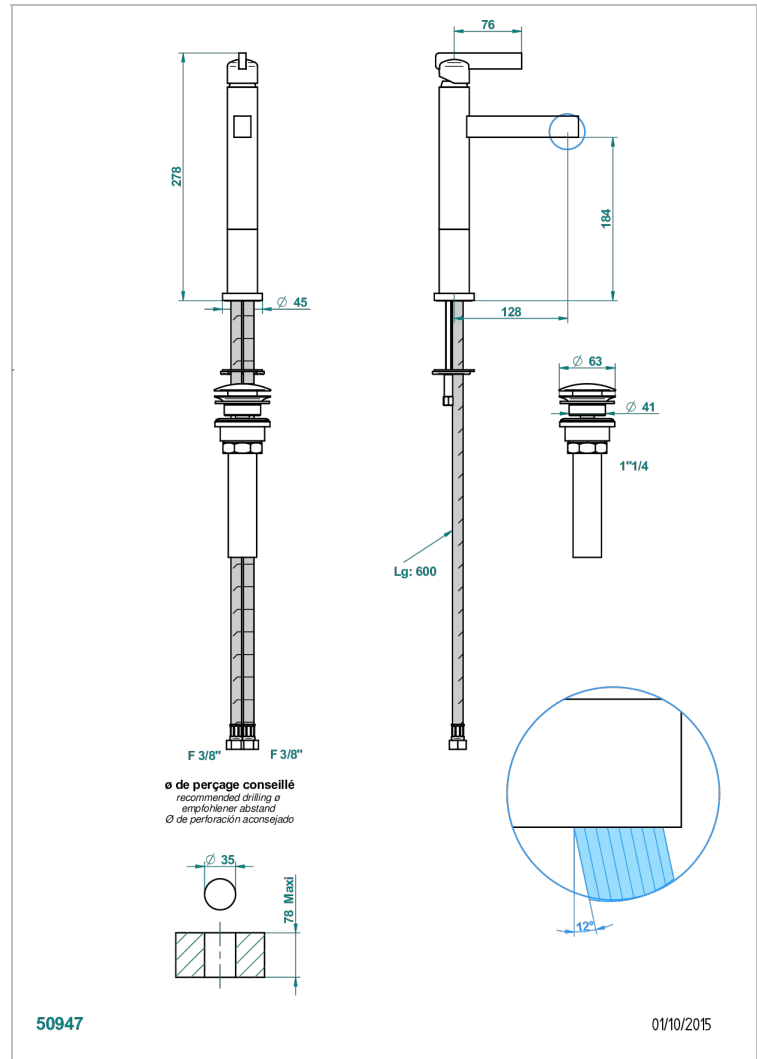

LE 11 CON MANETAS

U2B-6500D/US

Mitigeur de lavabo avec vidage - moyen modèle, standard américain

THG[®]
PARIS

CARACTERÍSTICAS

- Le 11 con manetas
- Mitigeur de lavabo avec vidage - moyen modèle, standard américain

ESPECIFICACIONES TÉCNICAS

- Recommandé : 3 bars (max. 5 bars) - Advised : 43,5 psi (max. 72 psi)
- 5,7 l/min à 3 bars (1.5 gpm at 43.5 psi)

ACABADOS DISPONIBLES

Bronce claro - D01
Cerámica negra mate - D30
Cobre viejo mate - H07
Cromo - A02
Cromo / dorado - G02
Cromo mate - C02