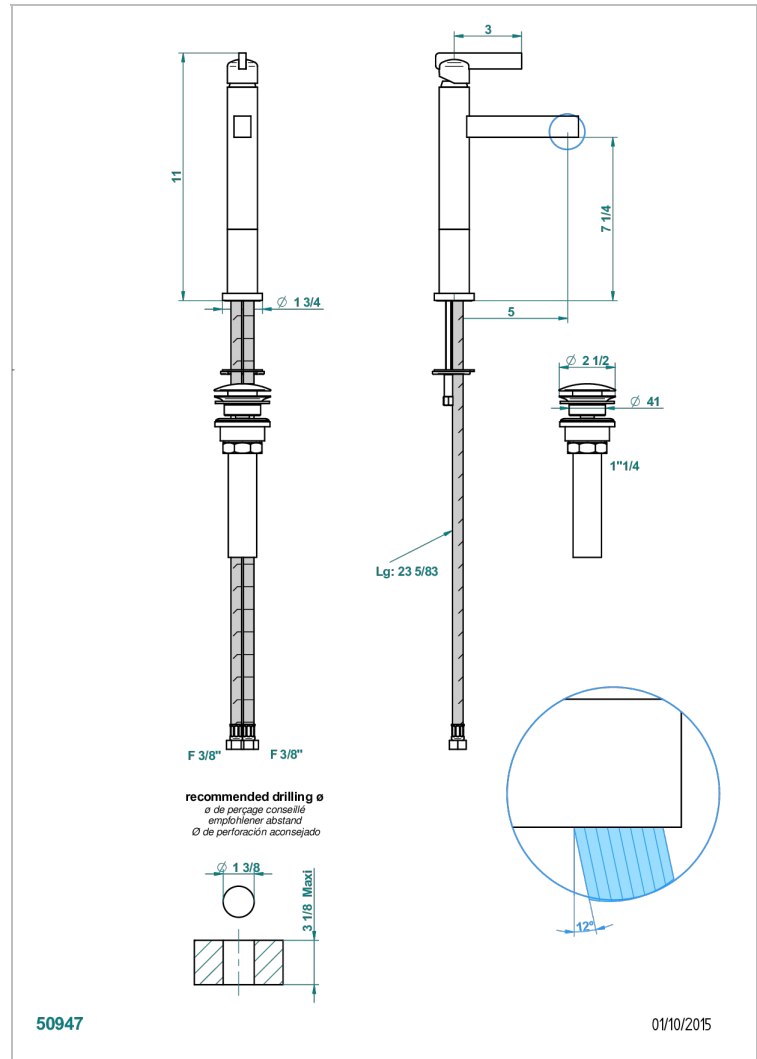

LE 11 CON MANETAS

U2B-6500D/US

Mitigeur de lavabo avec vidage - moyen modèle, standard américain

THG[®]
PARIS

CARACTERÍSTICAS

- Le 11 con manetas
- Mitigeur de lavabo avec vidage - moyen modèle, standard américain

ESPECIFICACIONES TÉCNICAS

- Recommandé : 3 bars (max. 5 bars) - Advised : 43,5 psi (max. 72 psi)
- 5,7 l/min à 3 bars (1.5 gpm at 43.5 psi)

ACABADOS DISPONIBLES

Bronce claro - D01
Cerámica negra mate - D30
Cobre viejo mate - H07
Cromo - A02
Cromo / dorado - G02
Cromo mate - C02