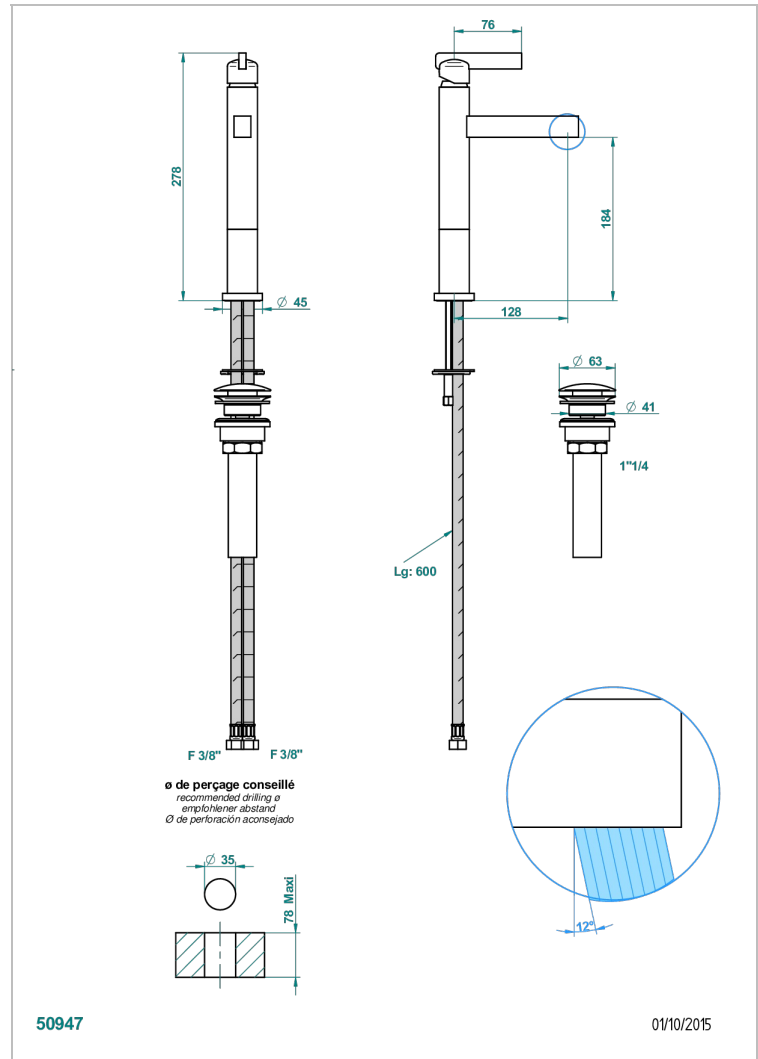

LE 11

U2A-6500D/US

Mitigeur de lavabo avec vidage - moyen modèle, standard américain

THG[®]
PARIS

CARACTÉRISTIQUES

- Le 11
- Mitigeur de lavabo avec vidage - moyen modèle, standard américain

SPÉCIFICATIONS TECHNIQUES