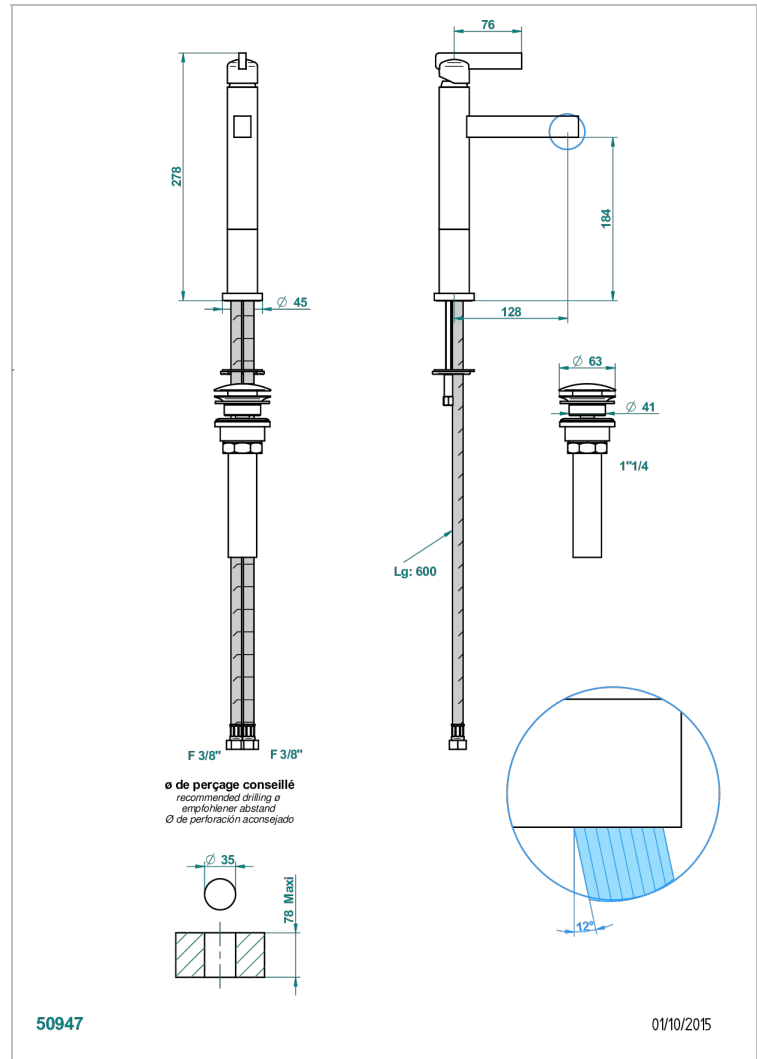

## CARACTERÍSTICAS

- Le 11
- Mitigeur de lavabo avec vidage - moyen modèle, standard américain