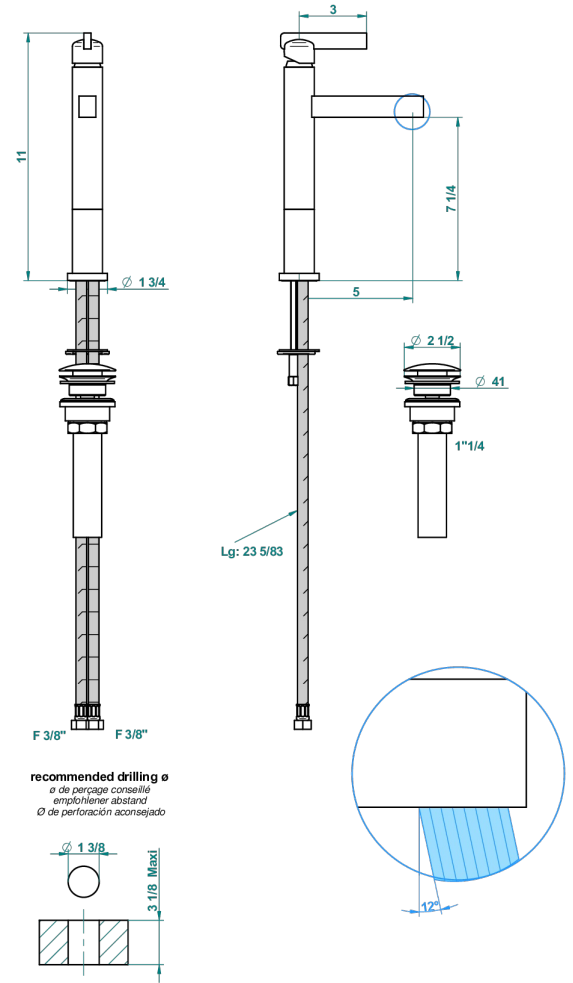

LE 11

U2A-6500D/US

Mitigeur de lavabo avec vidage - moyen modèle, standard américain

THG[®]
PARIS

CARACTERÍSTICAS

- Le 11
- Mitigeur de lavabo avec vidage - moyen modèle, standard américain

ESPECIFICACIONES TÉCNICAS

- Recommandé : 3 bars (max. 5 bars) - Advised : 43,5 psi (max. 72 psi)
- 5,7 l/min à 3 bars (1.5 gpm at 43.5 psi)

ACABADOS DISPONIBLES

Bronce claro - D01
Cerámica negra mate - D30
Cobre viejo mate - H07
Cromo - A02
Cromo / dorado - G02
Cromo mate - C02