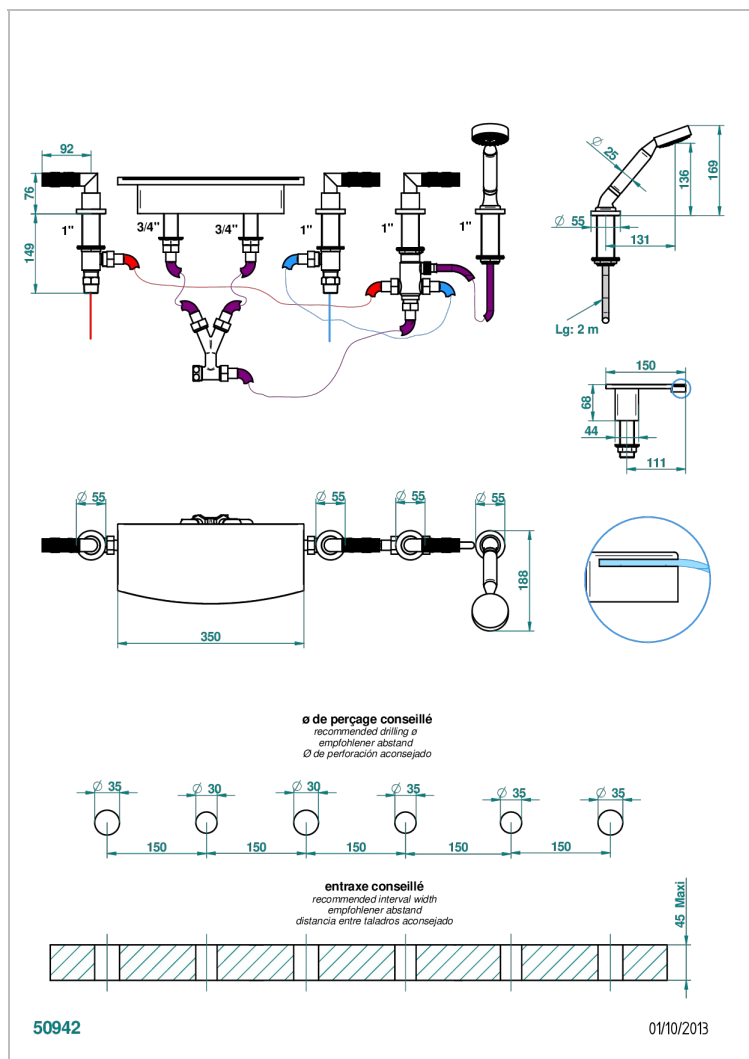

BAMBOU CRISTAL NOIR

A33-1120/EUS

Bain douche avec bec plat de 350mm, kit de montage, 2 cotés sur gorge 3/4, inverseur et douchette sur gorge - standard américain

CARACTÉRISTIQUES

- Bambou Cristal noir
- Bain douche avec bec plat de 350mm, kit de montage, 2 cotés sur gorge 3/4, inverseur et douchette sur gorge - standard américain

FINITIONS DISPONIBLES

Bronze clair - D01
Chromé - A02
Chromé / doré - G02
Chromé mat - C02
Doré brillant - F01
Doré mat - F07

Nickel brillant - B01
Nickel mat - C01
Noir mat céramique - D30
Or pâle - F30
Or pâle mat - F31
Pvd blush - H62