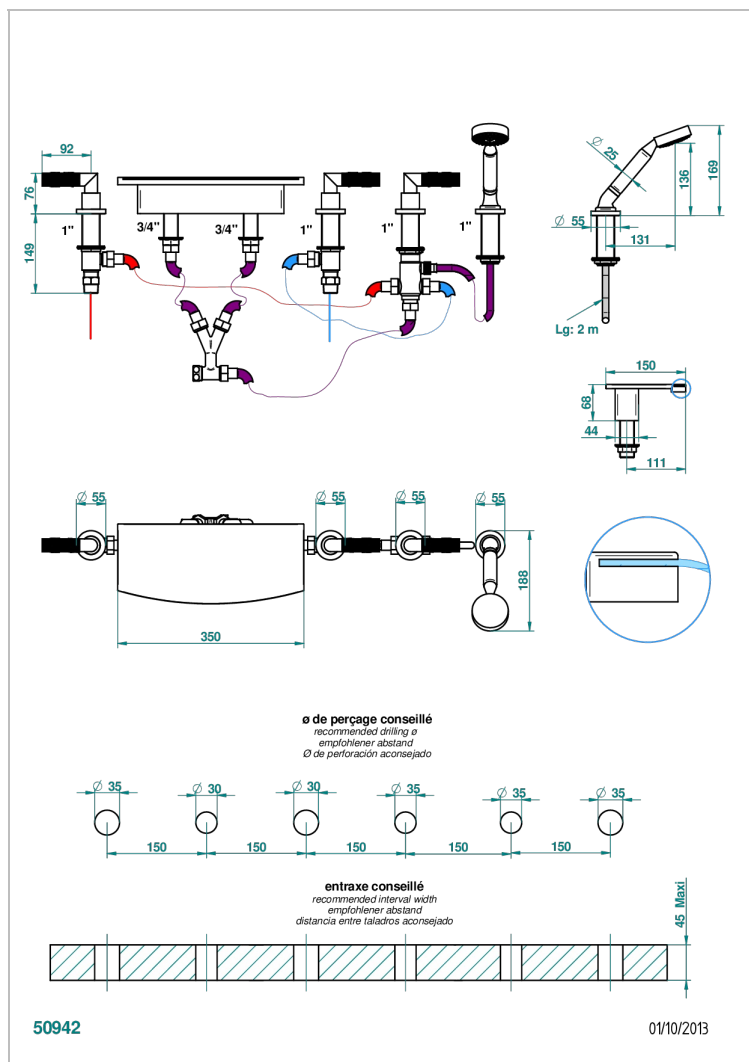

BAMBOU CRISTAL NEGRO

A33-1120/EUS

Bain douche avec bec plat de 350mm, kit de montage, 2 cotés sur gorge 3/4, inverseur et douchette sur gorge - standard américain

CARACTERÍSTICAS

- Bambou cristal negro
- Bain douche avec bec plat de 350mm, kit de montage, 2 cotés sur gorge 3/4, inverseur et douchette sur gorge - standard américain

Pvd marrón bronce mate - F34
Pvd umber - H66
Pvd umber mate - H67