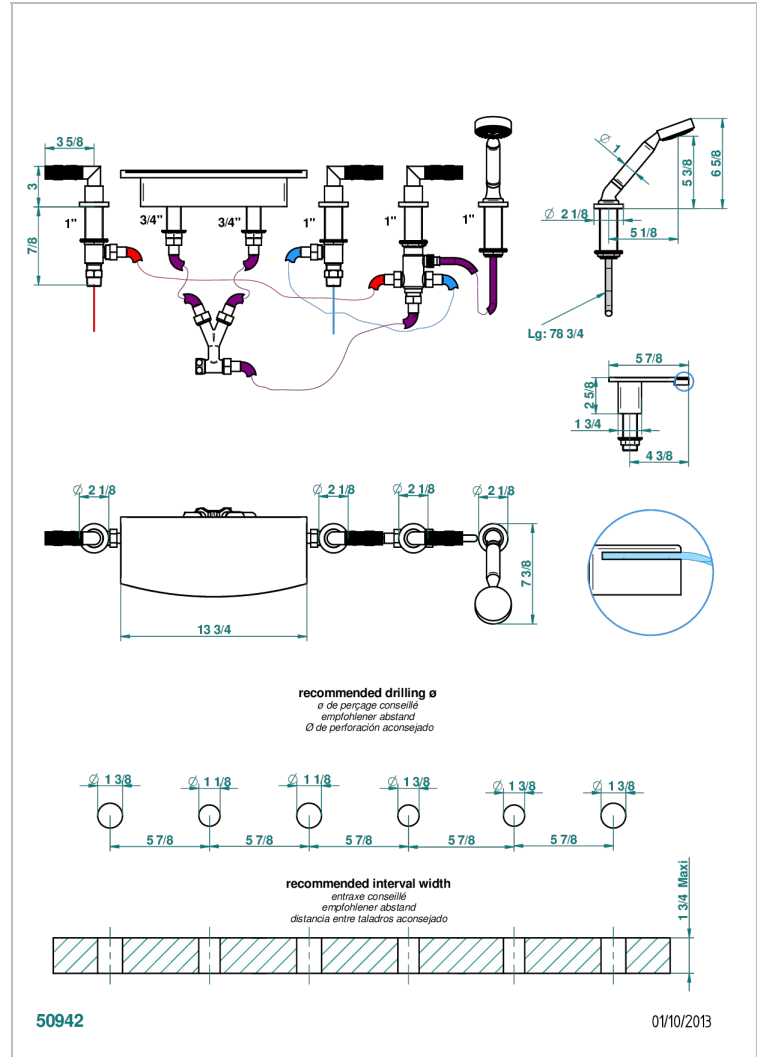

BAMBOU CRISTAL NOIR

A33-1120/EUS

Bain douche avec bec plat de 350mm, kit de montage, 2 cotés sur gorge 3/4, inverseur et douchette sur gorge - standard américain

CARACTÉRISTIQUES

- Bambou Cristal noir
- Bain douche avec bec plat de 350mm, kit de montage, 2 cotés sur gorge 3/4, inverseur et douchette sur gorge - standard américain

FINITIONS DISPONIBLES

Bronze clair - D01
Chromé - A02
Chromé / doré - G02
Chromé mat - C02
Doré brillant - F01
Doré mat - F07

Nickel brillant - B01
Nickel mat - C01
Noir mat céramique - D30
Or pâle - F30
Or pâle mat - F31
Pvd blush - H62