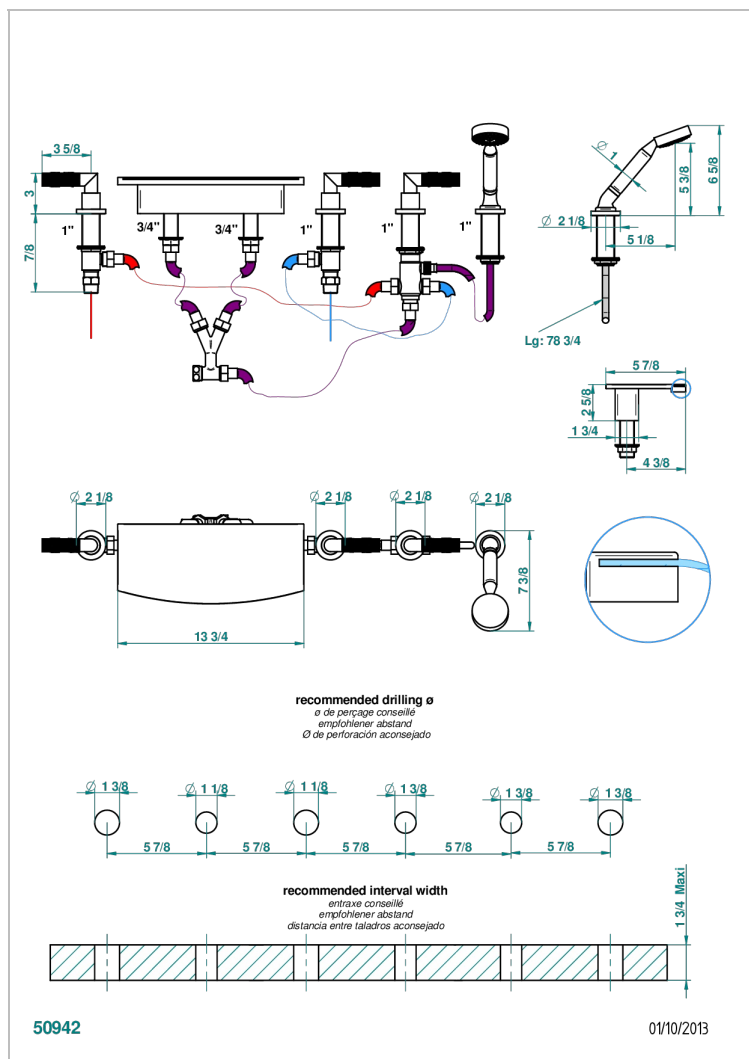

# BAMBOU CRISTAL NEGRO

A33-1120/EUS

Bain douche avec bec plat de 350mm, kit de montage, 2 cotés sur gorge 3/4, inverseur et douchette sur gorge - standard américain

## CARACTERÍSTICAS

- Bambou cristal negro
- Bain douche avec bec plat de 350mm, kit de montage, 2 cotés sur gorge 3/4, inverseur et douchette sur gorge - standard américain