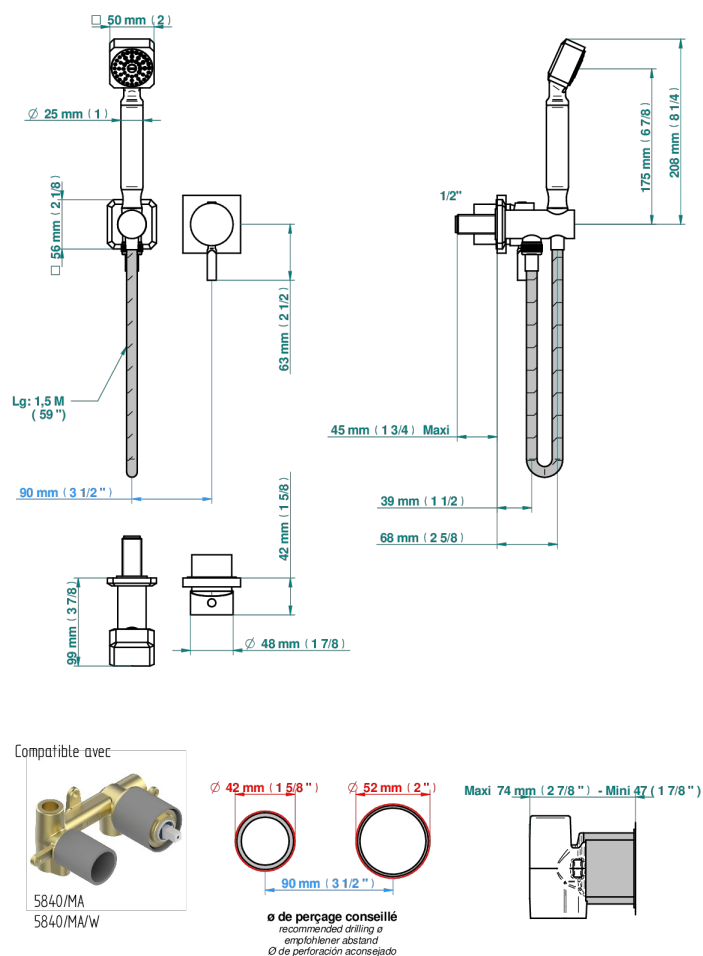

METROPOLIS CRISTAL NOIR A MANETTES

A2M-6561B

Garniture pour mitigeur mural, flexible et douchette sur sortie murale

50938

03/03/2021

CARACTÉRISTIQUES

- Métropolis Cristal noir à manettes
- Garniture pour mitigeur mural, flexible et douchette sur sortie murale

SPECIFICATIONS TECHNIQUES

- Recommandé : 3 bars (max. 5 bars) - Advised : 43,5 psi (max. 72 psi)
- 9,5 l/min à 3 bars (2.5 gpm at 43.5 psi)

PRODUITS ASSOCIÉS

- Ref. G00-5840/MA Partie à encastrer pour mitigeur mural à encastrer avec sortie F 1/2

Vieux nickel - H28