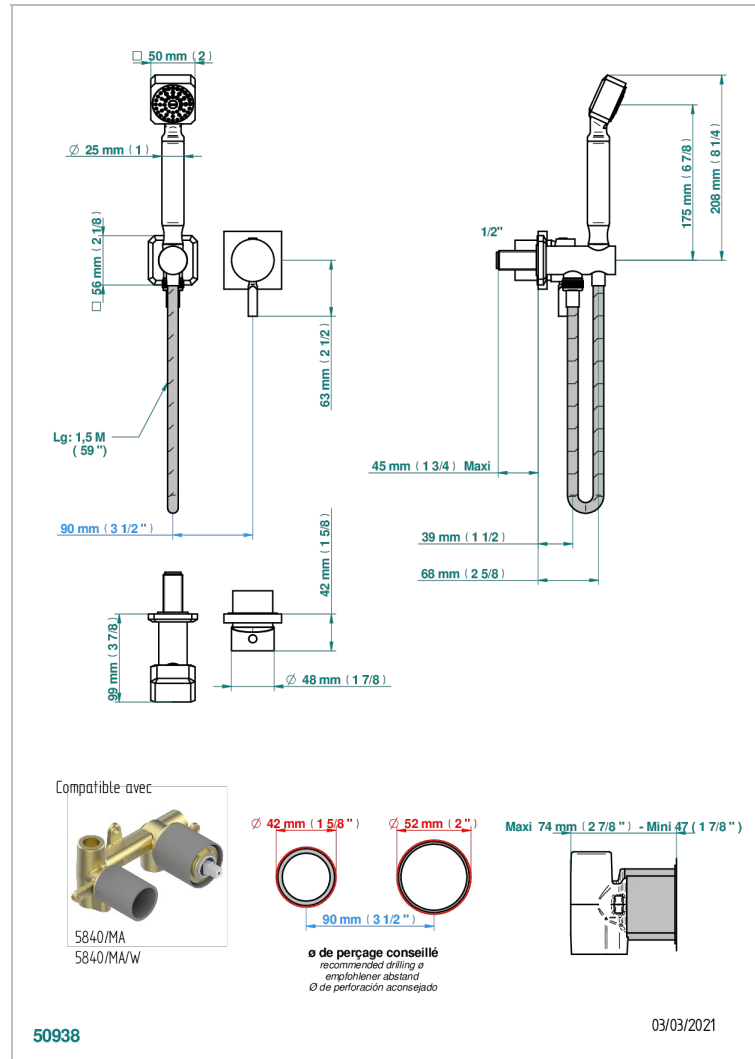

# METROPOLIS CRISTAL NOIR

A2L-6561B

Garniture pour mitigeur mural, flexible et douchette sur sortie murale

THG<sup>®</sup>  
PARIS

## CARACTÉRISTIQUES

- Métropolis Cristal noir
- Garniture pour mitigeur mural, flexible et douchette sur sortie murale

## PRODUITS ASSOCIÉS

- Ref. G00-5840/MA Partie à encastrer pour mitigeur mural à encastrer avec sortie F 1/2

Vieux nickel - H28