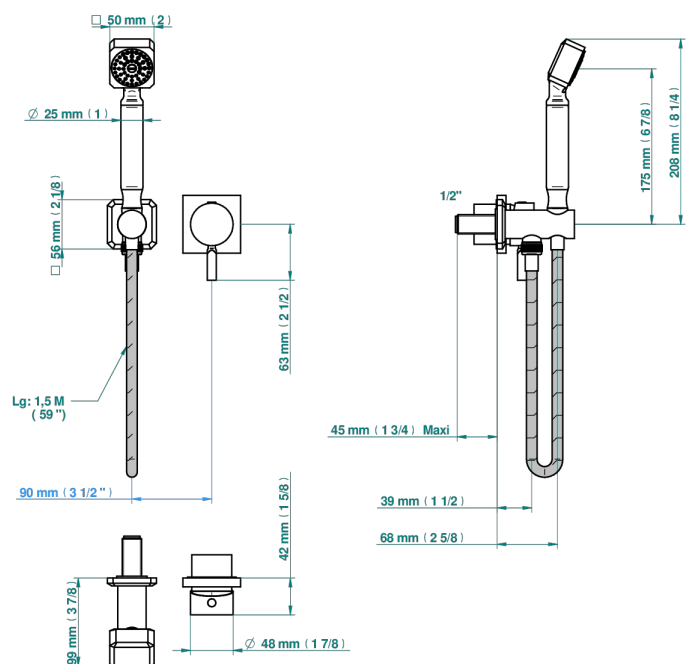

METROPOLIS CRISTAL CLARO CON MANETAS

A2B-6561B

Trim only for wall mixer with complete handshower on hook

50938

03/03/2021

CARACTERÍSTICAS

- Métropolis cristal claro con manetas
- Trim only for wall mixer with complete handshower on hook

ESPECIFICACIONES TÉCNICAS

- Recommandé : 3 bars (max. 5 bars) - Advised : 43,5 psi (max. 72 psi)
- 9,5 l/min à 3 bars (2.5 gpm at 43.5 psi)

PRODUCTOS RELACIONADOS

- Ref. G00-5840/MA Parte empotrada para mezclador mural con salida hembra 1/2

ACABADOS DISPONIBLES

Cerámica negra mate - D30
Cromo - A02
Cromo / dorado - G02
Cromo mate - C02
Dorado - F01
Dorado mate - F07

Dorado pálido - F30
Dorado pálido mate (sin barniz) - F31
Níquel - B01
Níquel mate - C01
Níquel viejo - H28
Pvd blush - H62

Pvd blush mate - H60
Pvd color latón - H49
Pvd color latón mate - H50
Pvd color níquel - H55
Pvd color níquel mate - H56
Pvd color oro - H52

Pvd color oro mate - H53
Pvd grafito - H64
Pvd grafito mate - H65
Pvd marrón bronce - F33
Pvd marrón bronce mate - F34
Pvd umber - H66

Pvd umber mate - H67