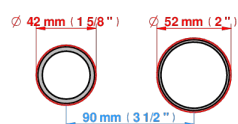

METROPOLIS CRISTAL CLARO CON MANETAS

A2B-6561B

Trim only for wall mixer with complete handshower on hook

50938

03/03/2021

CARACTERÍSTICAS

- Métropolis cristal claro con manetas
- Trim only for wall mixer with complete handshower on hook

ESPECIFICACIONES TÉCNICAS

- Recommandé : 3 bars (max. 5 bars) - Advised : 43,5 psi (max. 72 psi)
- 9,5 l/min à 3 bars (2.5 gpm at 43.5 psi)

PRODUCTOS RELACIONADOS

- Ref. G00-5840/MA Parte empotrada para mezclador mural con salida hembra 1/2

ACABADOS DISPONIBLES

Cerámica negra mate - D30
Cromo - A02
Cromo / dorado - G02
Cromo mate - C02
Dorado - F01
Dorado mate - F07

Dorado pálido - F30
Dorado pálido mate (sin barniz) - F31
Níquel - B01
Níquel mate - C01
Níquel viejo - H28
Pvd blush - H62

Pvd blush mate - H60
Pvd color latón - H49
Pvd color latón mate - H50
Pvd color níquel - H55
Pvd color níquel mate - H56
Pvd color oro - H52

Pvd color oro mate - H53
Pvd grafito - H64
Pvd grafito mate - H65
Pvd marrón bronce - F33
Pvd marrón bronce mate - F34
Pvd umber - H66

Pvd umber mate - H67