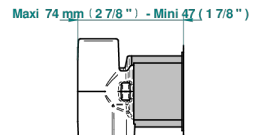

METROPOLIS CRISTAL CLARO CON MANETAS

A2B-6561B

Trim only for wall mixer with complete handshower on hook

50938

03/03/2021

CARACTERÍSTICAS

- Métropolis cristal claro con manetas
- Trim only for wall mixer with complete handshower on hook

ESPECIFICACIONES TÉCNICAS

- Recommandé : 3 bars (max. 5 bars) - Advised : 43,5 psi (max. 72 psi)
- 9,5 l/min à 3 bars (2.5 gpm at 43.5 psi)

PRODUCTOS RELACIONADOS

- Ref. G00-5840/MA Parte empotrada para mezclador mural con salida hembra 1/2

ACABADOS DISPONIBLES

Cerámica negra mate - D30
Cromo - A02
Cromo / dorado - G02
Cromo mate - C02
Dorado - F01
Dorado mate - F07

Dorado pálido - F30
Dorado pálido mate (sin barniz) - F31
Níquel - B01
Níquel mate - C01
Níquel viejo - H28
Pvd blush - H62

Pvd blush mate - H60
Pvd color latón - H49
Pvd color latón mate - H50
Pvd color níquel - H55
Pvd color níquel mate - H56
Pvd color oro - H52

Pvd color oro mate - H53
Pvd grafito - H64
Pvd grafito mate - H65
Pvd marrón bronce - F33
Pvd marrón bronce mate - F34
Pvd umber - H66

Pvd umber mate - H67