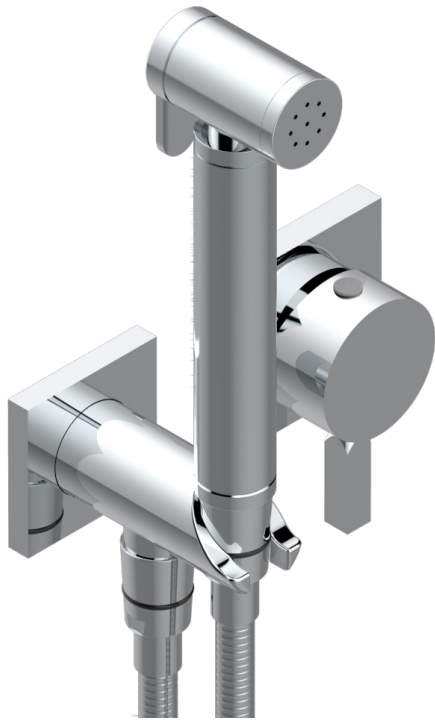

# BELUGA A MANETTES

G1U-5840/MBG

THG  
PARIS

Garniture pour ensemble hygiénique comprenant : mitigeur, flexible renforcé 1,25 m, douchette à gâchette, et butée de sécurité intégrée sur sortie murale

## CARACTÉRISTIQUES

- ACS : 19ACCLY412

## PRODUITS ASSOCIÉS

- Ref. G00-5840/MAUS Partie à encastrer pour mitigeur mural à encastrer avec sortie F 1/2