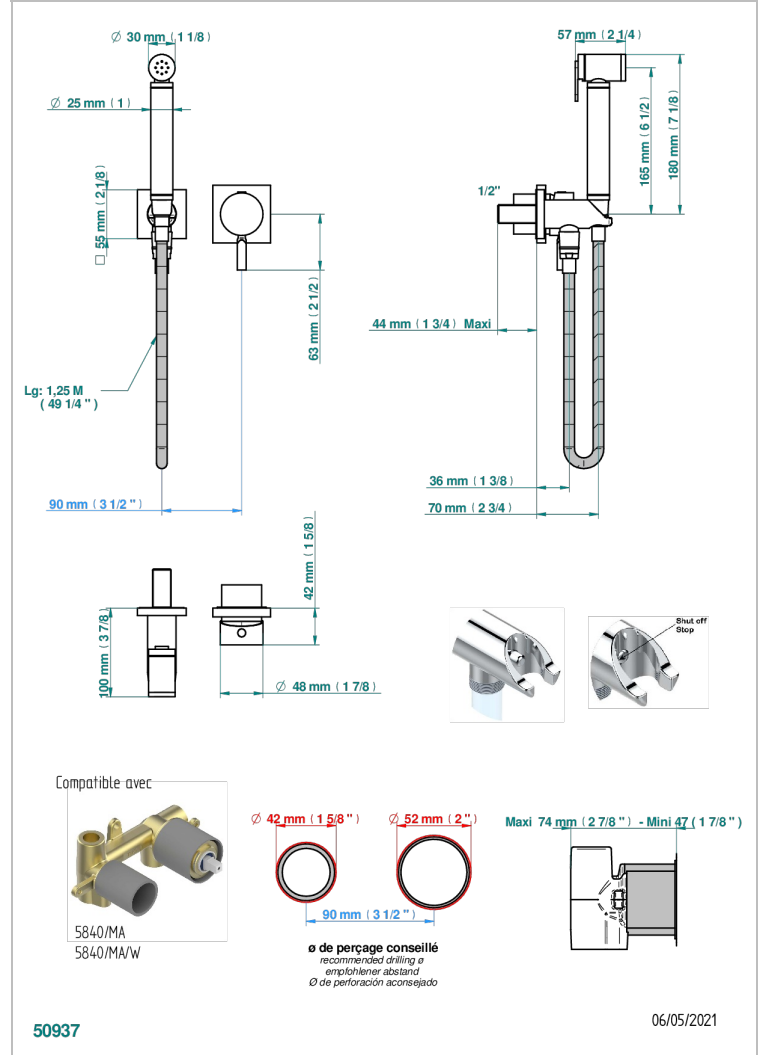

# BELUGA A MANETTES

G1U-5840/MBG

THG  
PARIS

Garniture pour ensemble hygiénique comprenant : mitigeur, flexible renforcé 1,25 m, douchette à gâchette, et butée de sécurité intégrée sur sortie murale

## PRODUITS ASSOCIÉS

- Ref. G00-5840/MAUS Partie à encastrer pour mitigeur mural à encastrer avec sortie F 1/2